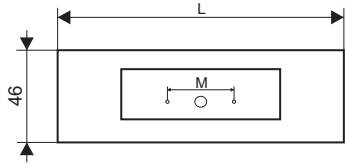

# SLEEK 111x1/x2 QRLED wall

## SLEEK 111x2 QRLED

| VER | SLEEK 111x1 QRLED | SLEEK 111x2 QRLED |
|-----|-------------------|-------------------|
| L   | 245 mm            | 440 mm            |
| M   | 50 mm             | 60 mm             |

### 4

- 230 V
- 
- >0,2 m icon"/> >0,2 m
- 
- PHASE
- 