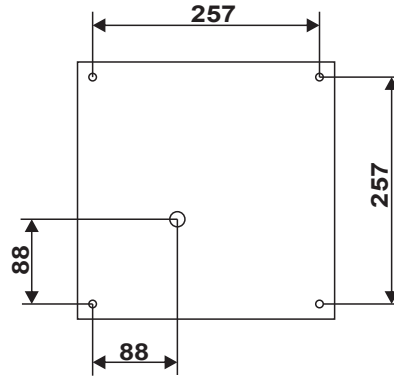

SKYLIGHT 30x30 LED recessed

1

2

3

4

230 V

>0,2 m

DIMMER
option