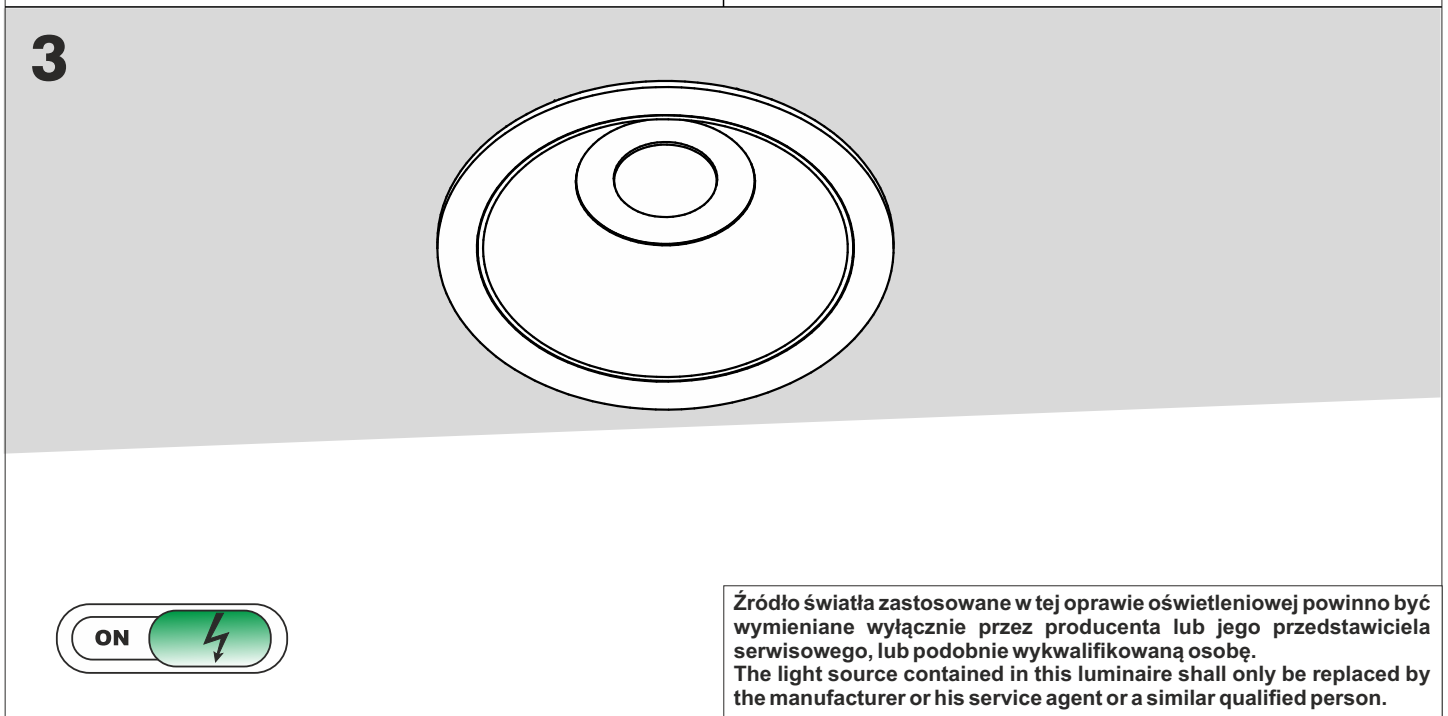

Ver.	SIRCA 10	SIRCA 14	SIRCA 16
M [mm]	95	125	150
H [mm]	45	55	65

Źródło światła zastosowane w tej oprawie oświetleniowej powinno być wymieniane wyłącznie przez producenta lub jego przedstawiciela serwisowego, lub podobnie wykwalifikowaną osobę.
The light source contained in this luminaire shall only be replaced by the manufacturer or his service agent or a similar qualified person.