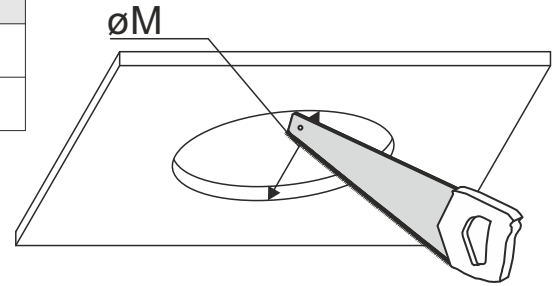

Ver.	SIRCA 10	SIRCA 14	SIRCA 16
M [mm]	95	125	150
H [mm]	45	55	65

Źródło światła zastosowane w tej oprawie oświetleniowej powinno być wymieniane wyłącznie przez producenta lub jego przedstawiciela serwisowego, lub podobnie wykwalifikowaną osobę.
The light source contained in this luminaire shall only be replaced by the manufacturer or his service agent or a similar qualified person.