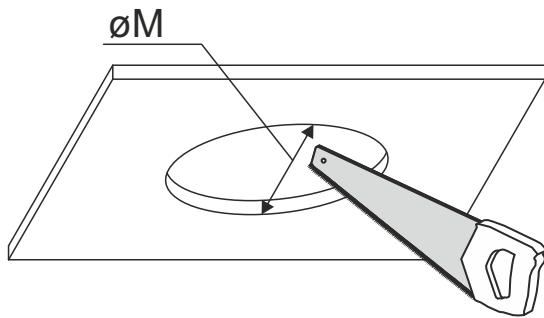

SIRCA 10 / 14 LED recessed

Źródło światła zastosowane w tej oprawie oświetleniowej powinno być wymieniane wyłącznie przez producenta lub jego przedstawiciela serwisowego, lub podobnie wykwalifikowaną osobę.

The light source contained in this luminaire shall only be replaced by the manufacturer or his service agent or a similar qualified person.

Ver.	SIRCA 10	SIRCA 14
M. [mm]	95	125
H [mm]	45	55