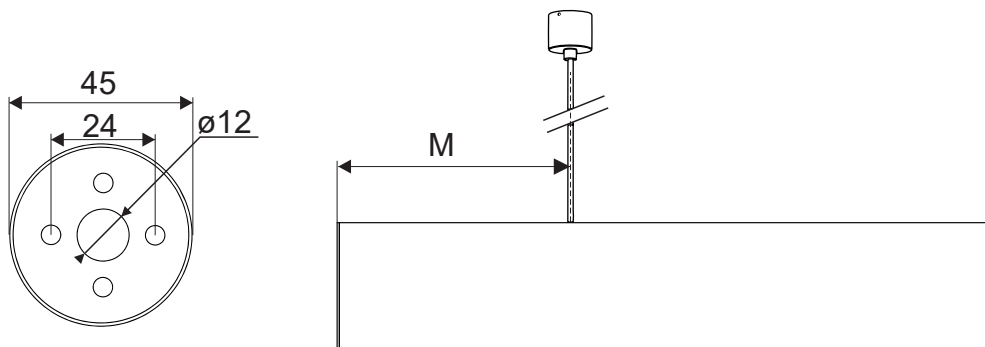

# TRU up&down LED suspended

Ver.	570	860	1140
M [mm]	202	252	302

Ver.	1420	1700	1980
M [mm]	352	352	402