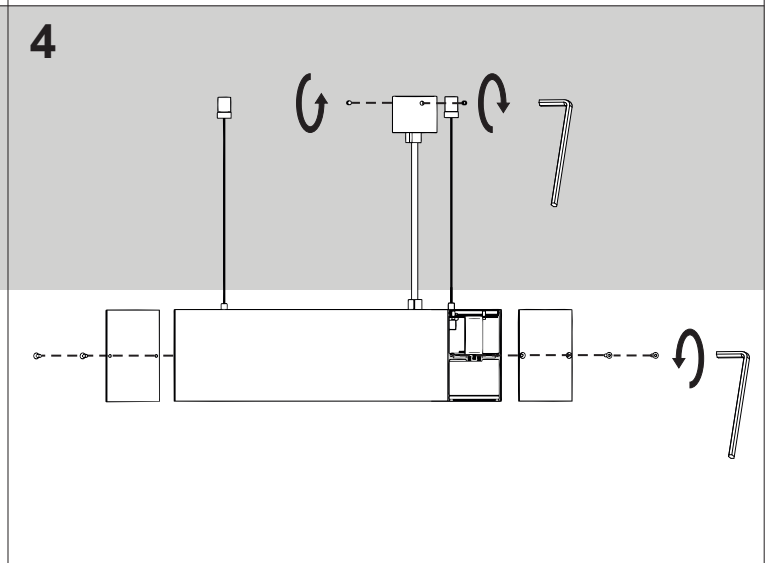

|      |            |            |             |
|------|------------|------------|-------------|
| Ver. | TRU LED 57 | TRU LED 86 | TRU LED 114 |
| M    | 266        | 456        | 636         |

|      |             |             |             |
|------|-------------|-------------|-------------|
| Ver. | TRU LED 142 | TRU LED 170 | TRU LED 198 |
| M    | 816         | 1096        | 1276        |

~230 V    IP20    0,2 m    OPTION

LED INT.