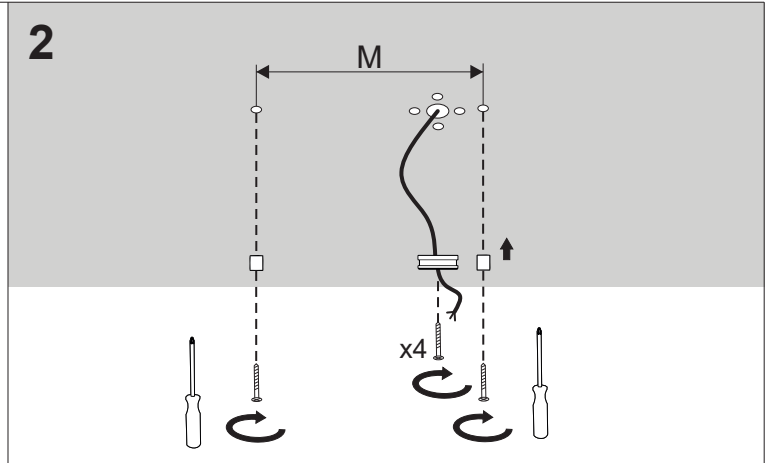

|      |            |            |             |
|------|------------|------------|-------------|
| Ver. | TRU LED 57 | TRU LED 86 | TRU LED 114 |
| M    | 266        | 456        | 636         |

|      |             |             |             |
|------|-------------|-------------|-------------|
| Ver. | TRU LED 142 | TRU LED 170 | TRU LED 198 |
| M    | 816         | 1096        | 1276        |

~230 V    IP20    0,2 m    OPTION

LED INT.