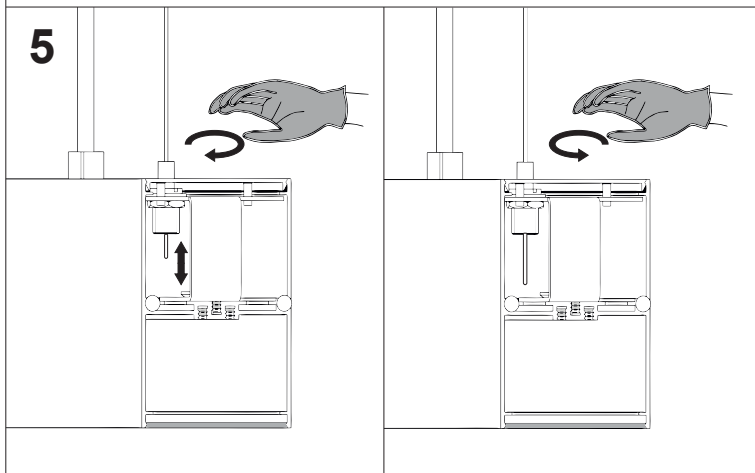

|      |            |            |             |
|------|------------|------------|-------------|
| Ver. | TRU LED 57 | TRU LED 86 | TRU LED 114 |
| M    | 266        | 456        | 636         |

|      |             |             |             |
|------|-------------|-------------|-------------|
| Ver. | TRU LED 142 | TRU LED 170 | TRU LED 198 |
| M    | 816         | 1096        | 1276        |

~230 V    IP20    0,2 m    OPTION

LED INT.