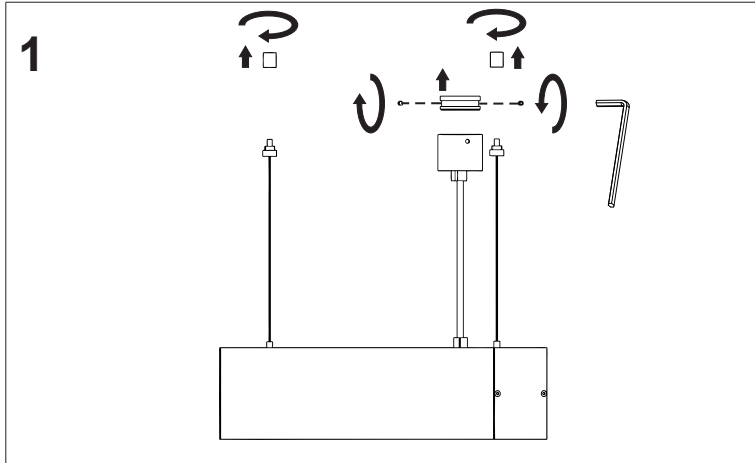

|      |            |            |             |
|------|------------|------------|-------------|
| Ver. | TRU LED 57 | TRU LED 86 | TRU LED 114 |
| M    | 266        | 456        | 636         |

|      |             |             |             |
|------|-------------|-------------|-------------|
| Ver. | TRU LED 142 | TRU LED 170 | TRU LED 198 |
| M    | 816         | 1096        | 1276        |

~230 V    IP20    0,2 m    OPTION

LED INT.