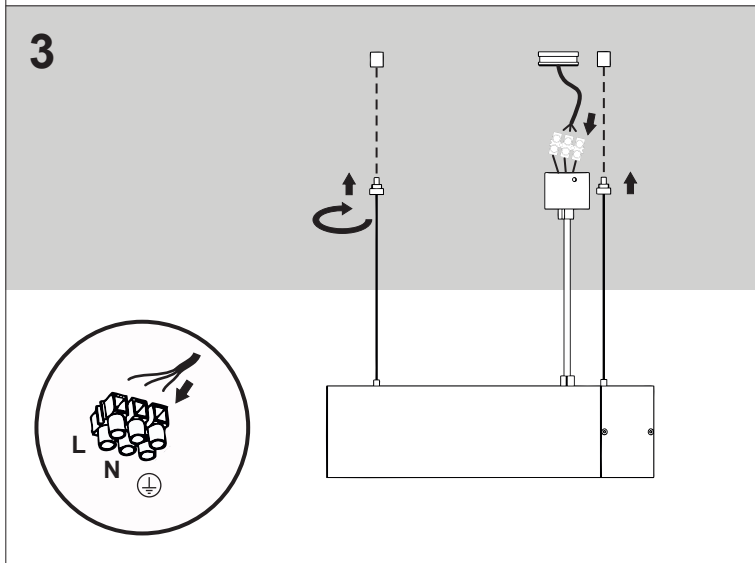

|      |            |            |             |
|------|------------|------------|-------------|
| Ver. | TRU LED 57 | TRU LED 86 | TRU LED 114 |
| M    | 266        | 456        | 636         |

|      |             |             |             |
|------|-------------|-------------|-------------|
| Ver. | TRU LED 142 | TRU LED 170 | TRU LED 198 |
| M    | 816         | 1096        | 1276        |

~230 V    IP20    0,2 m    OPTION

LED INT.