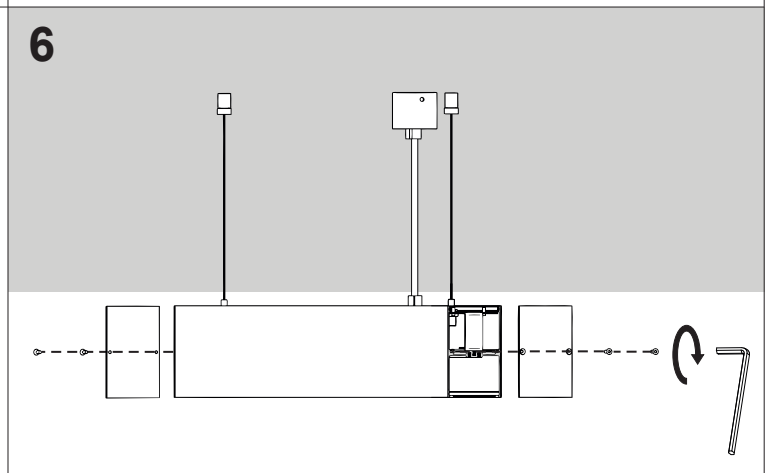

|      |            |            |             |
|------|------------|------------|-------------|
| Ver. | TRU LED 57 | TRU LED 86 | TRU LED 114 |
| M    | 266        | 456        | 636         |

|      |             |             |             |
|------|-------------|-------------|-------------|
| Ver. | TRU LED 142 | TRU LED 170 | TRU LED 198 |
| M    | 816         | 1096        | 1276        |

~230 V    IP20    0,2 m    OPTION

LED INT.