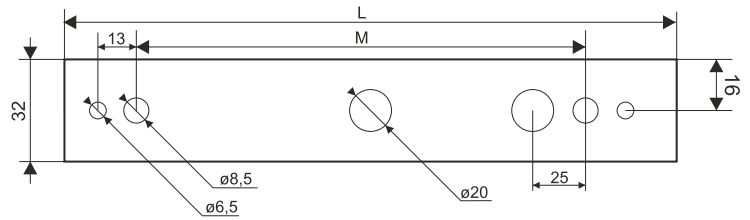

Ver.	SET RAW mini 58 / 72	SET RAW mini 87 / 101 / 115 / 143 / 171	SET RAW mini 199
L	320	490	700
M.	262	432	642

1

2

3

4

5

6

Źródło światła zastosowane w tej oprawie oświetleniowej powinno być wymieniane wyłącznie przez producenta lub jego przedstawiciela serwisowego, lub podobnie wykwalifikowaną osobę.
The light source contained in this luminaire shall only be replaced by the manufacturer or his service agent or a similar qualified person.