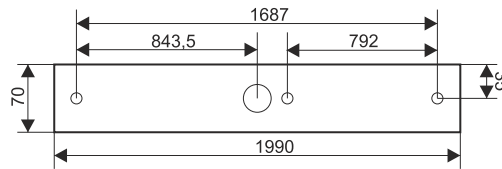

SET ALULINE LED wall

SET ALULINE 58/87/115/143/171 LED wall

Ver.	ALULINE 58	ALULINE 87	ALULINE 115	ALULINE 143	ALULINE 171
M1	477	567	747	927	1107
M2	100	150	250	330	552
L	580	870	1150	1430	1710

SET ALULINE 199 LED wall