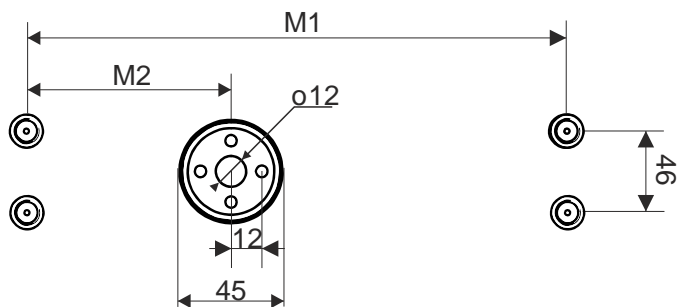

SET ALULINE LED suspended

Ver.	ALULINE 58	ALULINE 87	ALULINE 115	ALULINE 143	ALULINE 171	ALULINE 199
M1	457	607	687	867	1147	1287
M2	20	20	20	20	20	20
L	580	870	1150	1430	1710	1990

Źródło światła zastosowane w tej oprawie oświetleniowej powinno być wymieniane wyłącznie przez producenta lub jego przedstawiciela serwisowego, lub podobnie wykwalifikowaną osobę.