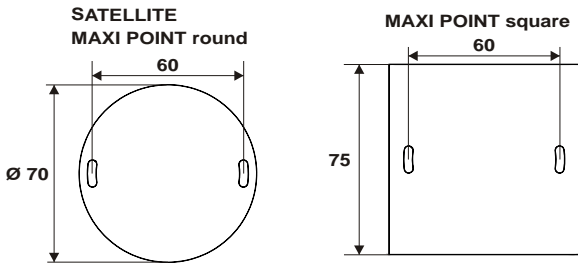

SATELLITE LED 230V wall
 MAXI POINT round / square LED 230V wall

Źródło światła zastosowane w tej oprawie oświetleniowej powinno być wymieniane wyłącznie przez producenta lub jego przedstawiciela serwisowego, lub podobnie wykwalifikowaną osobę.