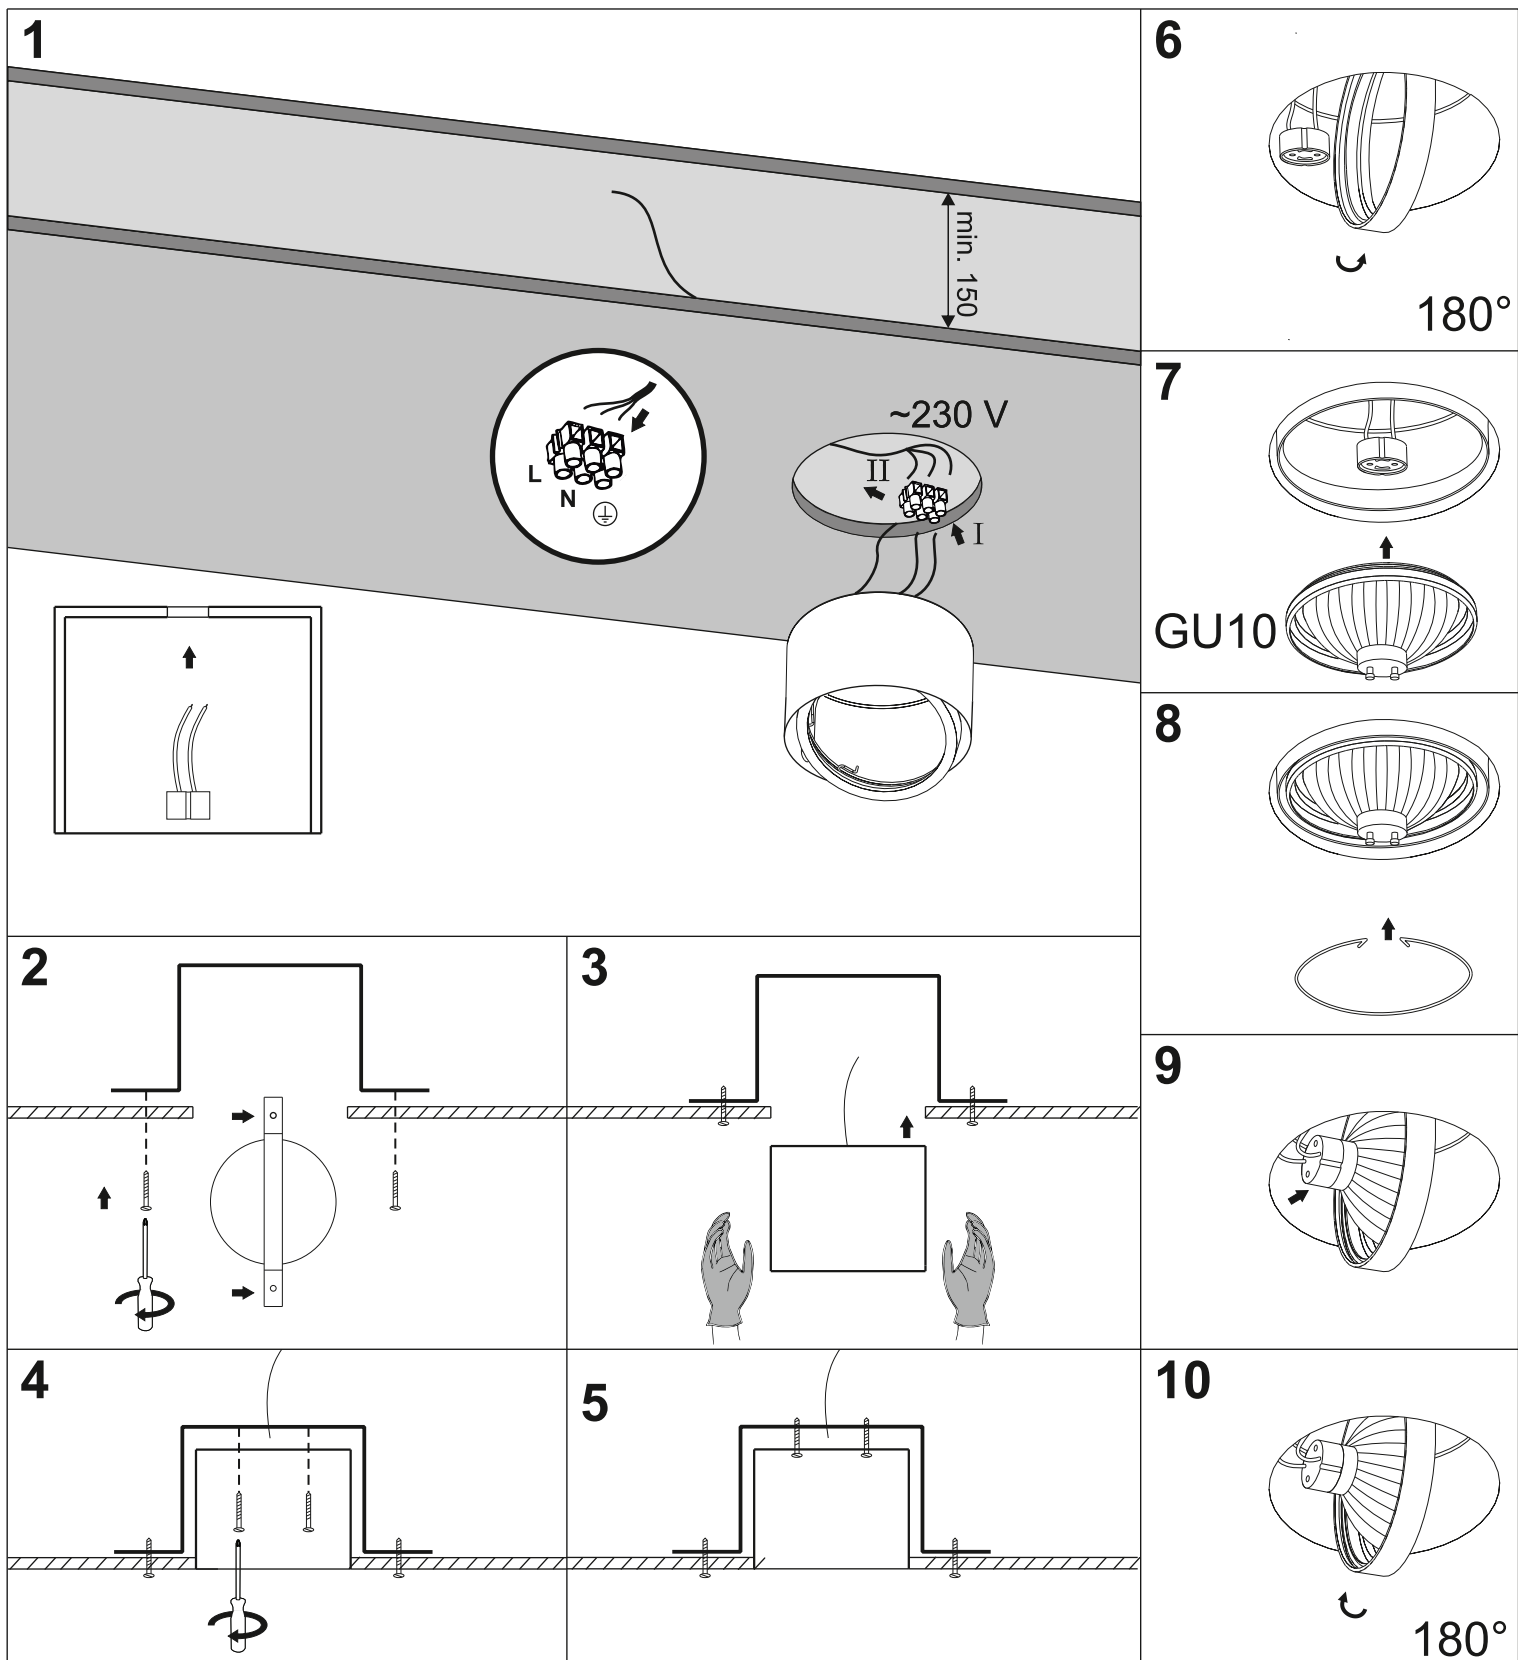

RING 111 230V BEZ RAMKI

RING 111 230V TRIMLESS

~230 V IP20 0,5 m dimmer LED Gu10