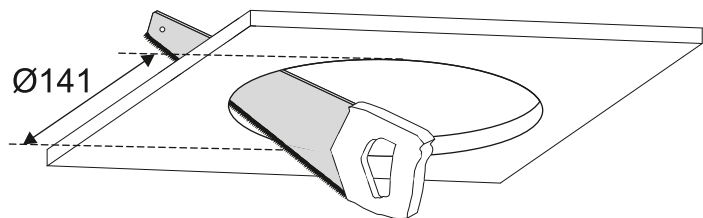

RING 111 230V BEZ RAMKI

RING 111 230V TRIMLESS

~230 V IP20 0,5 m dimmer LED Gu10