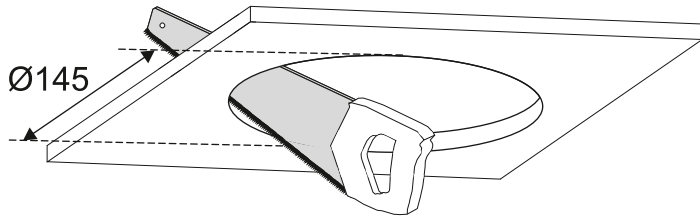

RING 111 230V Z RAMKĄ

RING 111 230V

<p>1</p> <p>min. 150</p> <p>~230 V</p> <p>L N ⊕</p>	<p>5</p> <p>180°</p>	
<p>2</p>	<p>3</p> <p>4</p>	<p>6</p> <p>GU10</p> <p>7</p> <p>8</p> <p>9</p> <p>180°</p>