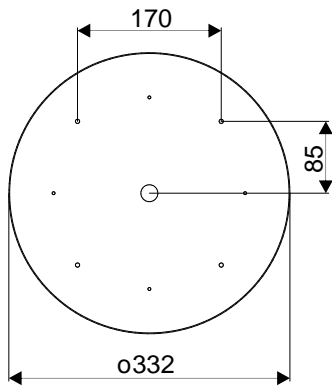

REVEL LED surface

Źródło światła zastosowane w tej oprawie oświetleniowej powinno być wymieniane wyłącznie przez producenta lub jego przedstawiciela serwisowego, lub podobnie wykwalifikowaną osobę.

The light source contained in this luminaire shall only be replaced by the manufacturer or his service agent or a similar qualified person.