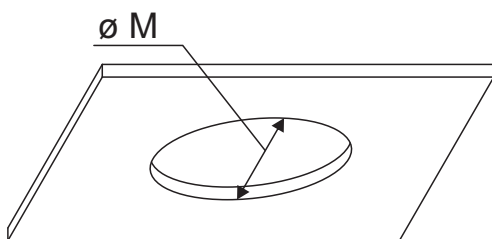

MAXI RING LED recessed REVEL LED recessed

	REVEL LED	MAXI RING LED
M [mm]	335	505
H [mm]	105	145

Źródło światła zastosowane w tej oprawie oświetleniowej powinno być wymieniane wyłącznie przez producenta lub jego przedstawiciela serwisowego, lub podobnie wykwalifikowaną osobę.