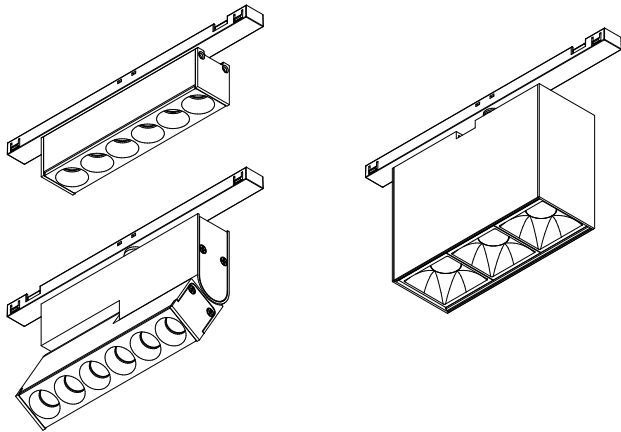

**Luminaires:**

- RAFTER points LED microtrack
- RAFTER mini points LED microtrack
- RAFTER mini points move LED microtrack

Źródło światła zastosowane w tej oprawie oświetleniowej powinno być wymieniane wyłącznie przez producenta lub jego przedstawiciela serwisowego, lub podobnie wykwalifikowaną osobę.  
The light source contained in this luminaire shall only be replaced by the manufacturer or his service agent or a similar qualified person.