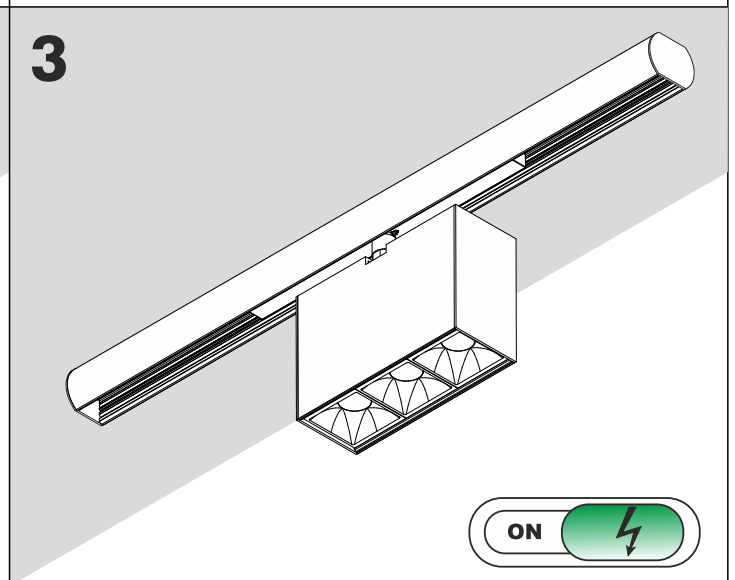

**Luminaires:**

- RAFTER points LED microtrack
- RAFTER mini points LED microtrack
- RAFTER mini points move LED microtrack

Źródło światła zastosowane w tej oprawie oświetleniowej powinno być wymieniane wyłącznie przez producenta lub jego przedstawiciela serwisowego, lub podobnie wykwalifikowaną osobę.  
The light source contained in this luminaire shall only be replaced by the manufacturer or his service agent or a similar qualified person.