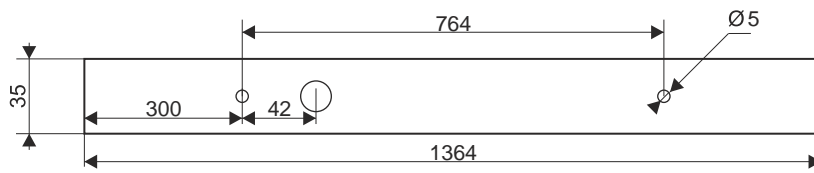

| RAFTER mix LED surface |      |       |       |
|------------------------|------|-------|-------|
| L [mm]                 | 565  | 936   | 1335  |
| M [mm]                 | 365  | 631   | 933   |
| D [mm]                 | 92,5 | 225,5 | 466,5 |
| K [mm]                 | 100  | 152,5 | 201   |