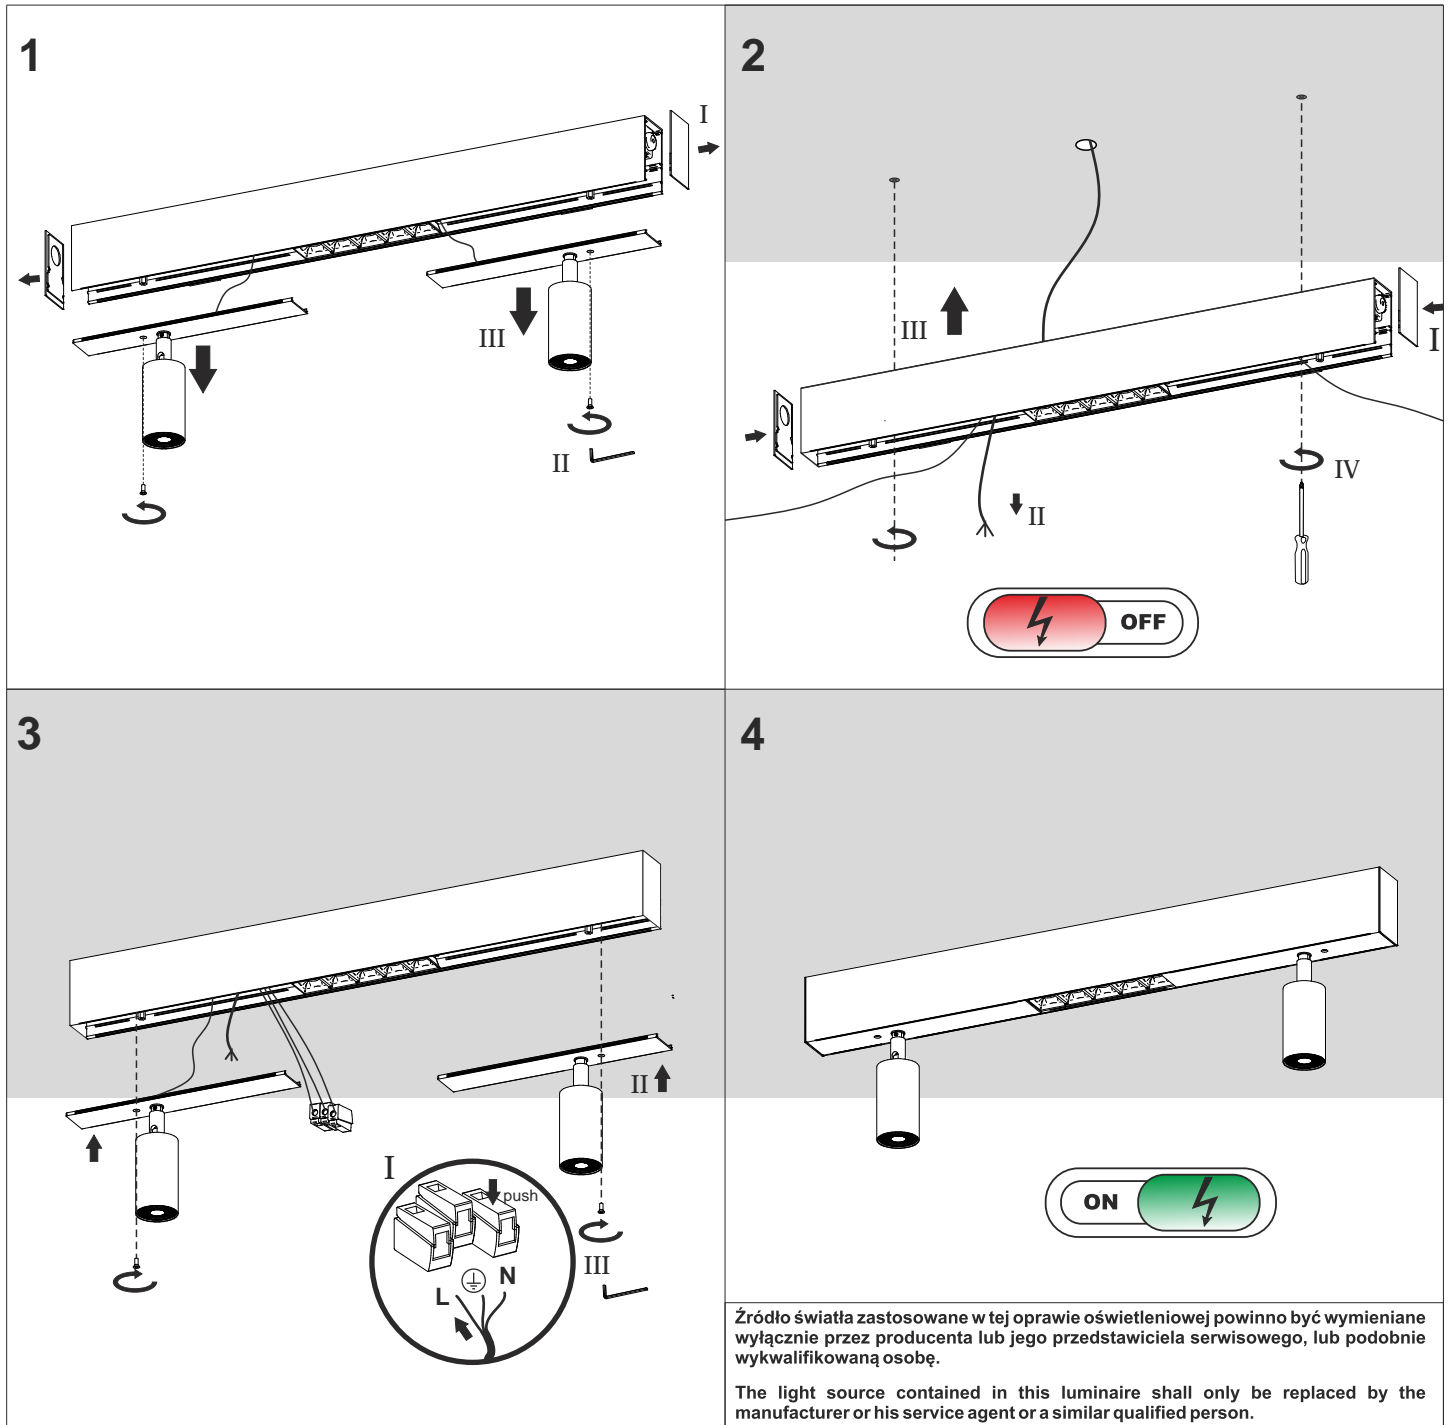

| RAFTER mix LED surface |      |       |       |
|------------------------|------|-------|-------|
| L [mm]                 | 565  | 936   | 1335  |
| M [mm]                 | 365  | 631   | 933   |
| D [mm]                 | 92,5 | 225,5 | 466,5 |
| K [mm]                 | 100  | 152,5 | 201   |

|                 |  |
|-----------------|--|
| <p><b>1</b></p> | <p><b>2</b></p>  |
| <p><b>3</b></p> | <p><b>4</b></p> <p>Źródło światła zastosowane w tej oprawie oświetleniowej powinno być wymieniane wyłącznie przez producenta lub jego przedstawiciela serwisowego, lub podobnie wykwalifikowaną osobę.<br/>The light source contained in this luminaire shall only be replaced by the manufacturer or his service agent or a similar qualified person.</p> |