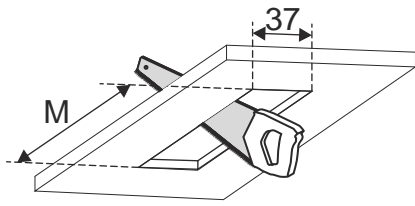

RAFTER LED recessed
RAFTER points LED recessed

RAFTER LED recessed						
Ver.	57	86	114	142	170	198
M [mm]	572	862	1142	1422	1702	1982

Źródło światła zastosowane w tej oprawie oświetleniowej powinno być wymieniane wyłącznie przez producenta lub jego przedstawiciela serwisowego, lub podobnie wykwalifikowaną osobę.