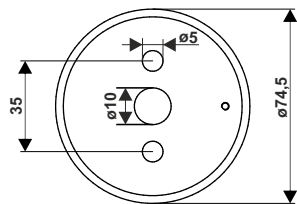

QRLED move 230V spot

QRLED mini move 230V spot

QRLED move 230V spot

QRLED mini move 230V spot

Źródło światła zastosowane w tej oprawie oświetleniowej powinno być wymieniane wyłącznie przez producenta lub jego przedstawiciela serwisowego, lub podobnie wykwalifikowaną osobę.