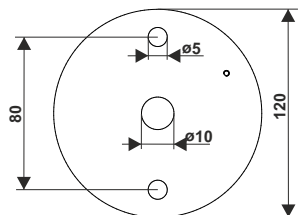

QRLED move 230V spot

QRLED mini move 230V spot

QRLED move 230V spot

QRLED mini move 230V spot

Źródło światła zastosowane w tej oprawie oświetleniowej powinno być wymieniane wyłącznie przez producenta lub jego przedstawiciela serwisowego, lub podobnie wykwalifikowaną osobę.