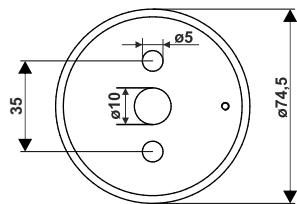

QRLED move 230V spot

QRLED mini move 230V spot

QRLED move 230V spot

QRLED mini move 230V spot

Źródło światła zastosowane w tej oprawie oświetleniowej powinno być wymieniane wyłącznie przez producenta lub jego przedstawiciela serwisowego, lub podobnie wykwalifikowaną osobę.