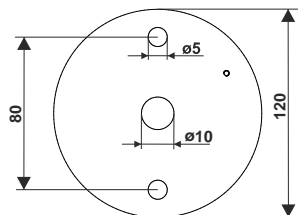

QRLED move 230V spot

QRLED mini move 230V spot

QRLED move 230V spot

QRLED mini move 230V spot

Źródło światła zastosowane w tej oprawie oświetleniowej powinno być wymieniane wyłącznie przez producenta lub jego przedstawiciela serwisowego, lub podobnie wykwalifikowaną osobę.