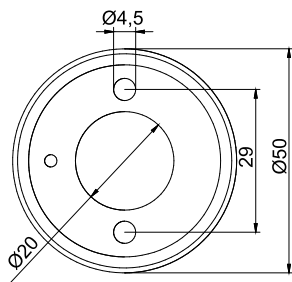

PETPOT next LED spot

PETPOT mini next LED spot

Źródło światła zastosowane w tej oprawie oświetleniowej powinno być wymieniane wyłącznie przez producenta lub jego przedstawiciela serwisowego, lub podobnie wykwalifikowaną osobę.