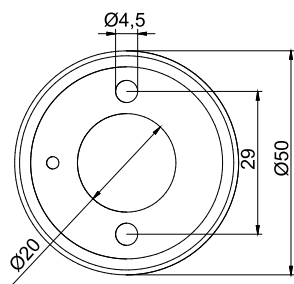

PETPOT next LED spot

PETPOT mini next LED spot

Źródło światła zastosowane w tej oprawie oświetleniowej powinno być wymieniane wyłącznie przez producenta lub jego przedstawiciela serwisowego, lub podobnie wykwalifikowaną osobę.