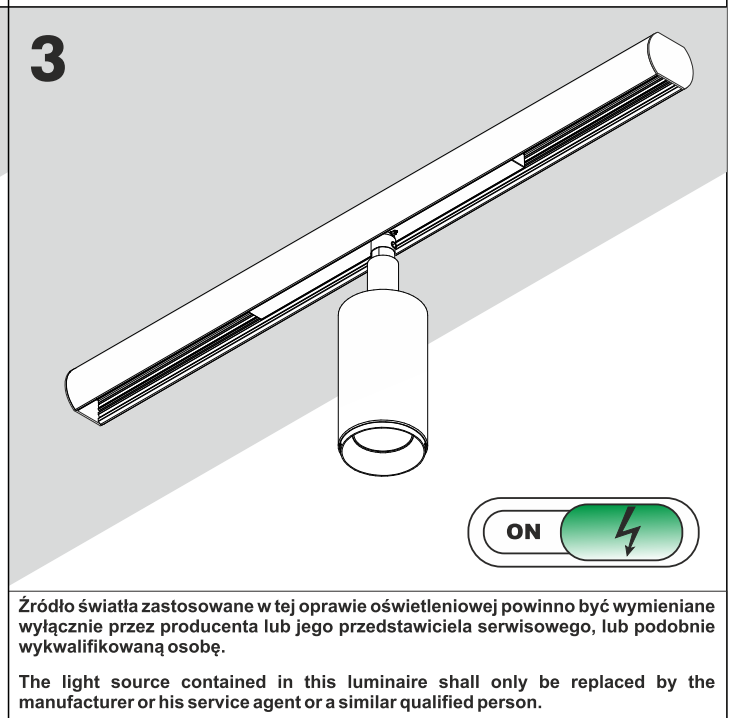

**Luminaires:**

PET next mini LED microtrack  
PET next mini LED suspended microtrack

Ten produkt zawiera źródła światła o klasie efektywności energetycznej D.  
This product contains a light sources of energy efficiency class D.