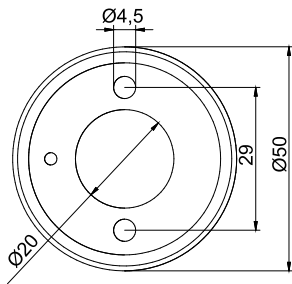

PET next LED spot
PET next mini LED spot
PET next maxi LED spot

Źródło światła zastosowane w tej oprawie oświetleniowej powinno być wymieniane wyłącznie przez producenta lub jego przedstawiciela serwisowego, lub podobnie wykwalifikowaną osobę.