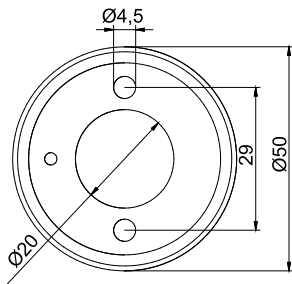

**PET next LED spot**  
**PET next mini LED spot**  
**PET next maxi LED spot**

Źródło światła zastosowane w tej oprawie oświetleniowej powinno być wymieniane wyłącznie przez producenta lub jego przedstawiciela serwisowego, lub podobnie wykwalifikowaną osobę.