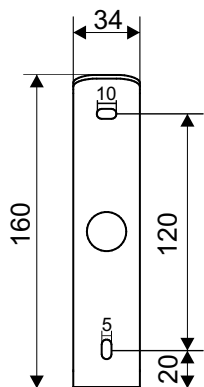

PET micro move LED wall

Źródło światła zastosowane w tej oprawie oświetleniowej powinno być wymieniane wyłącznie przez producenta lub jego przedstawiciela serwisowego, lub podobnie wykwalifikowaną osobę.