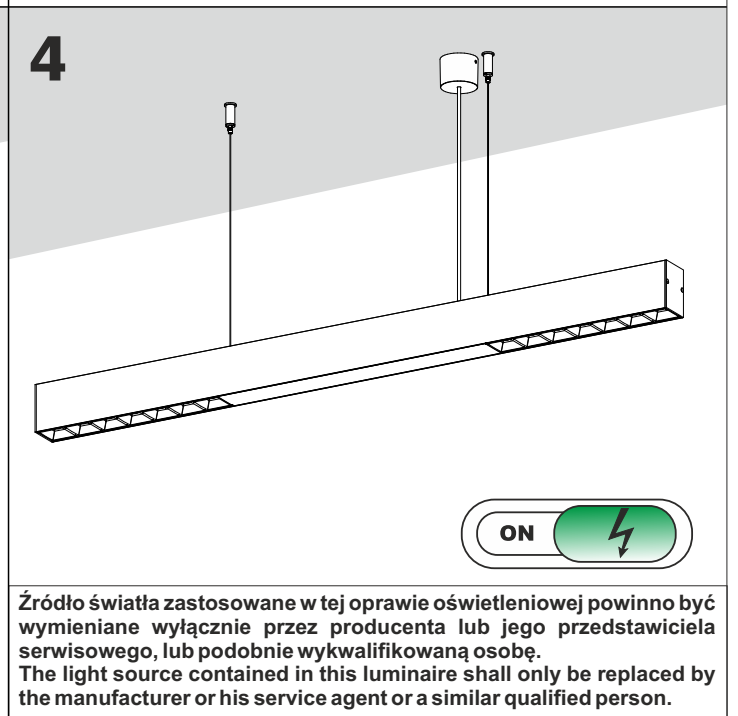

#### REQUIRED

4x

Źródło światła zastosowane w tej oprawie oświetleniowej powinno być wymieniane wyłącznie przez producenta lub jego przedstawiciela serwisowego, lub podobnie wykwalifikowaną osobę.  
The light source contained in this luminaire shall only be replaced by the manufacturer or his service agent or a similar qualified person.