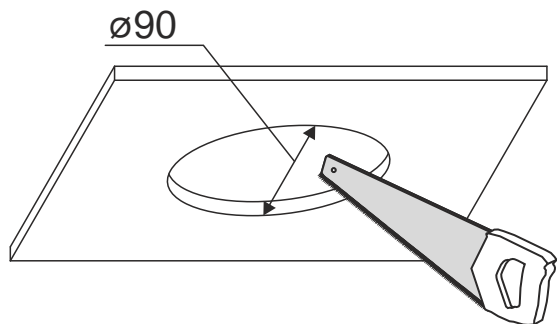

ONLY round mini LED 230V hermetic recessed
 ONLY square mini LED 230V hermetic recessed

Źródło światła zastosowane w tej oprawie oświetleniowej powinno być wymieniane wyłącznie przez producenta lub jego przedstawiciela serwisowego, lub podobnie wykwalifikowaną osobę.