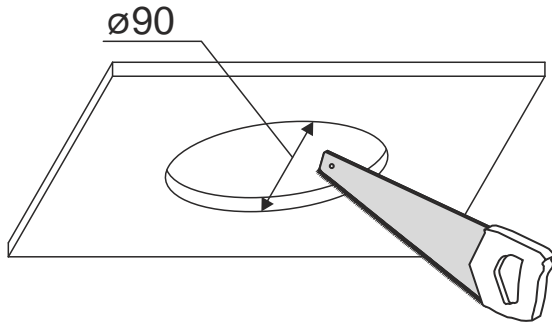

ONLY round mini LED 230V hermetic recessed  
 ONLY square mini LED 230V hermetic recessed

Źródło światła zastosowane w tej oprawie oświetleniowej powinno być wymieniane wyłącznie przez producenta lub jego przedstawiciela serwisowego, lub podobnie wykwalifikowaną osobę.