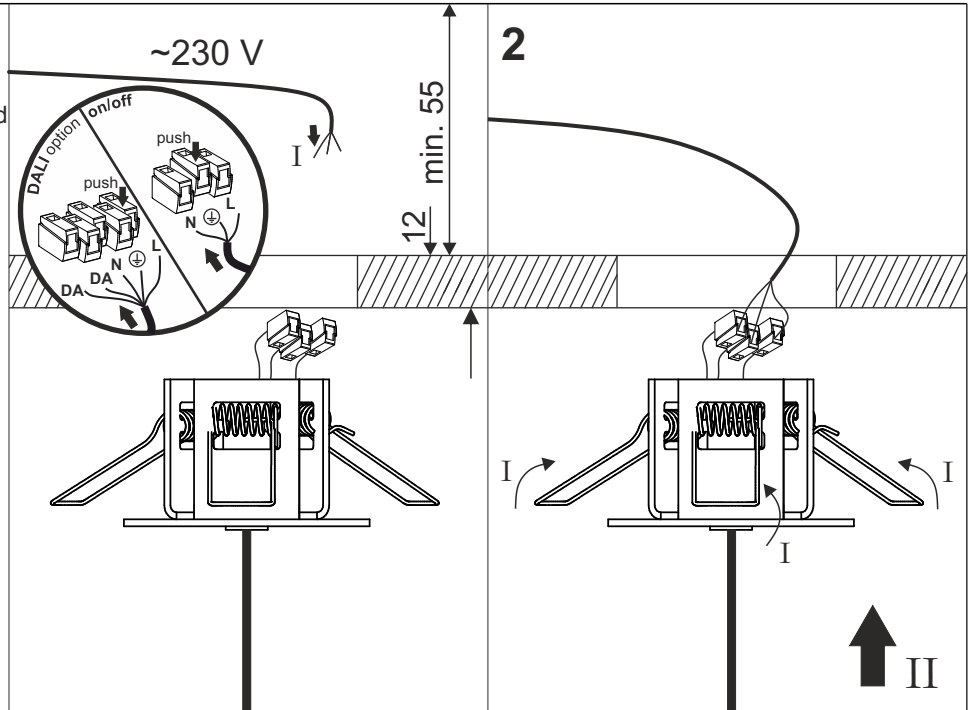

Luminaires:

MODERN GLASS mini LED G/K suspended

3

Ten produkt zawiera źródła światła o klasie efektywności energetycznej D.
This product contains a light sources of energy efficiency class D.

LED
int