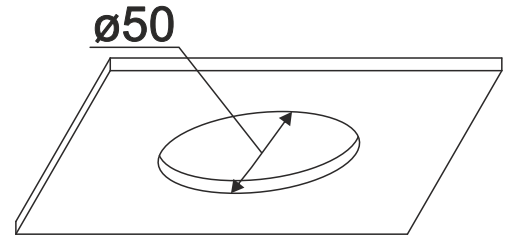

Luminaires:

MODERN GLASS mini LED G/K suspended

3

Ten produkt zawiera źródła światła o klasie efektywności energetycznej D.
This product contains a light sources of energy efficiency class D.

LED
int