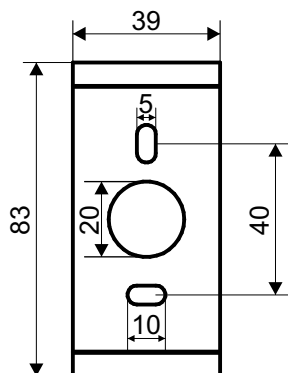

MODERN GLASS LED hermetic wall

Źródło światła zastosowane w tej oprawie oświetleniowej powinno być wymieniane wyłącznie przez producenta lub jego przedstawiciela serwisowego, lub podobnie wykwalifikowaną osobę.