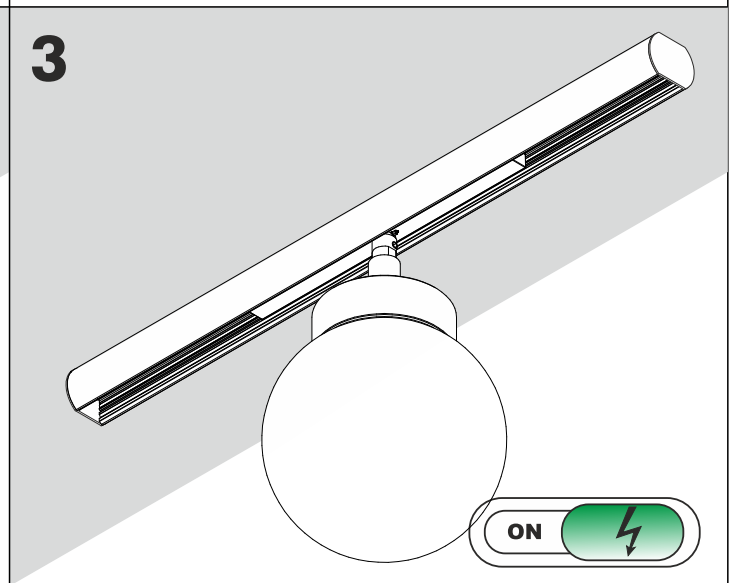

Luminaires:

MODERN BALL simple mini LED microtrack
MODERN BALL simple mini LED suspended microtrack

Źródło światła zastosowane w tej oprawie oświetleniowej powinno być wymieniane wyłącznie przez producenta lub jego przedstawiciela serwisowego, lub podobnie wykwalifikowaną osobę.