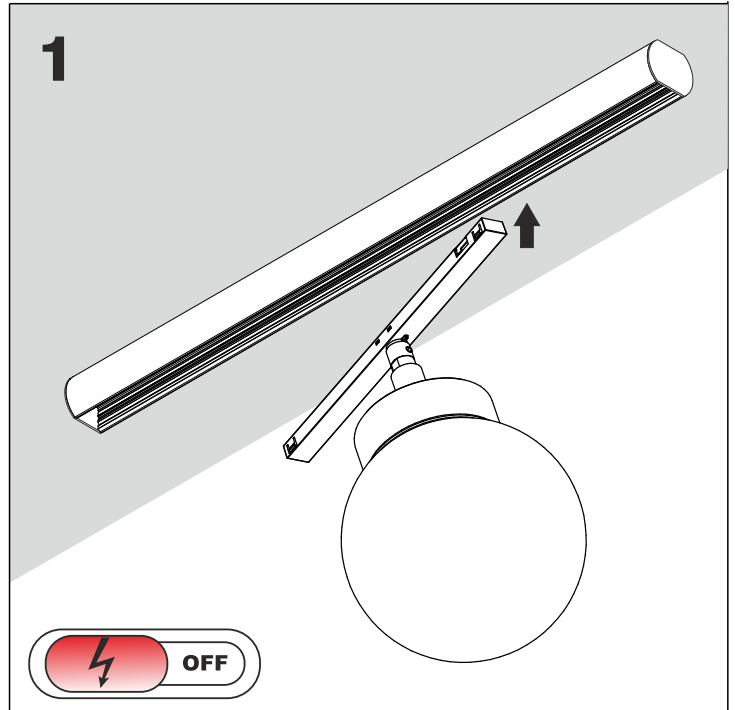

Luminaires:

MODERN BALL simple mini LED microtrack
MODERN BALL simple mini LED suspended microtrack

Źródło światła zastosowane w tej oprawie oświetleniowej powinno być wymieniane wyłącznie przez producenta lub jego przedstawiciela serwisowego, lub podobnie wykwalifikowaną osobę.