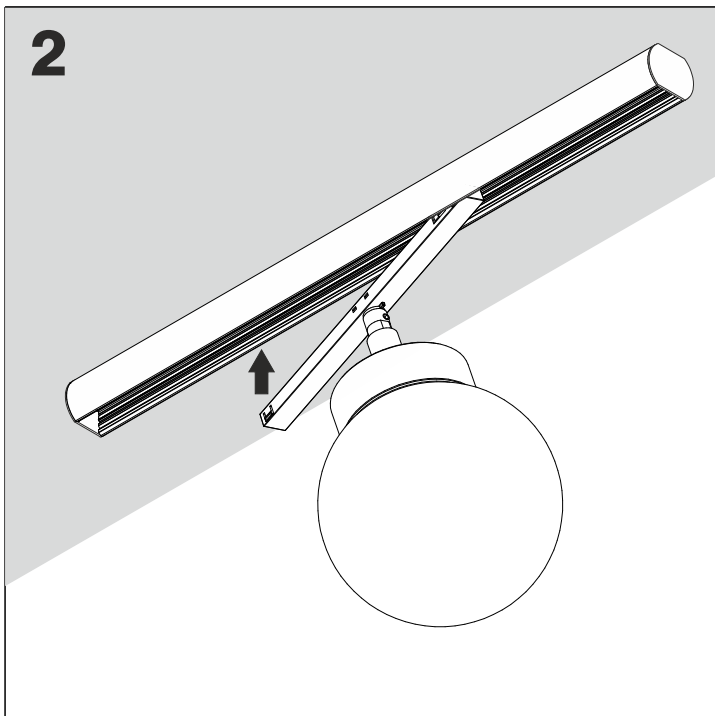

Luminaires:

MODERN BALL simple mini LED microtrack
MODERN BALL simple mini LED suspended microtrack

Źródło światła zastosowane w tej oprawie oświetleniowej powinno być wymieniane wyłącznie przez producenta lub jego przedstawiciela serwisowego, lub podobnie wykwalifikowaną osobę.