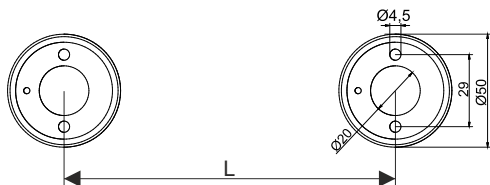

MIXLINE 160/188/216 LED suspended MIXLINE 167/192 INV LED suspended

VER.	L
160	280
188	560
216	840
INV 167	250
INV 192	500

Źródło światła zastosowane w tej oprawie oświetleniowej powinno być wymieniane wyłącznie przez producenta lub jego przedstawiciela serwisowego, lub podobnie wykwalifikowaną osobę.