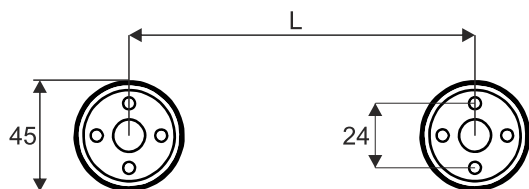

MIXLINE 160/188/216 LED suspended
MIXLINE 167/192 INV LED suspended

VER.	L
160	280
188	560
216	840
INV 167	250
INV 192	500

Źródło światła zastosowane w tej oprawie oświetleniowej powinno być wymieniane wyłącznie przez producenta lub jego przedstawiciela serwisowego, lub podobnie wykwalifikowaną osobę.