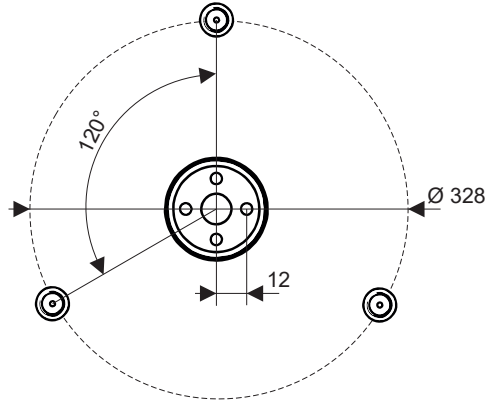

# MAXI RING LED suspended

<p><b>1</b></p>	<p><b>2</b></p>
<p><b>3</b></p>	<p><b>4</b></p>
<p><b>5</b></p>	<p><b>6</b></p>

		>0,5 m icon"/>			
230 V		>0,5 m		DIMMER option	□ /

**LED**  
INT.