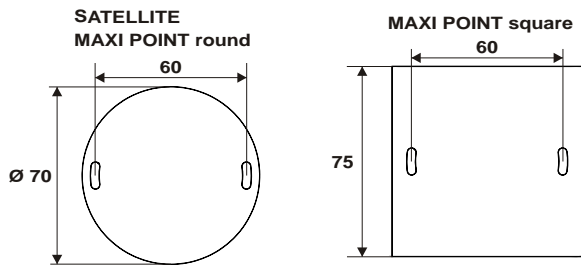

# SATELLITE LED 230V wall MAXI POINT round / square LED 230V wall

Źródło światła zastosowane w tej oprawie oświetleniowej powinno być wymieniane wyłącznie przez producenta lub jego przedstawiciela serwisowego, lub podobnie wykwalifikowaną osobę.