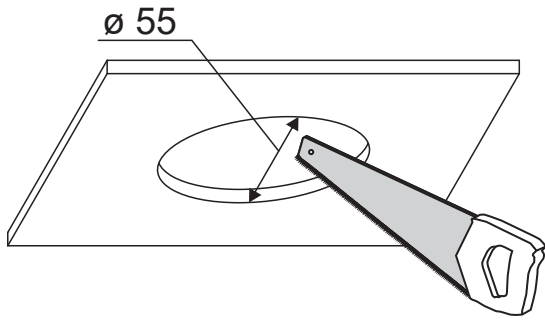

LED POINT round / square LED 230V wall G/K

MAXI POINT round / square LED 230V wall G/K

Źródło światła zastosowane w tej oprawie oświetleniowej powinno być wymieniane wyłącznie przez producenta lub jego przedstawiciela serwisowego, lub podobnie wykwalifikowaną osobę.