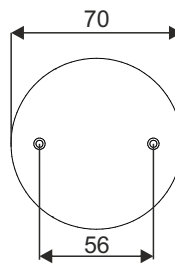

MAXI POINT round LED 230V spider kinkiet

MAXI POINT square LED 230V spider kinkiet

Źródło światła zastosowane w tej oprawie oświetleniowej powinno być wymieniane wyłącznie przez producenta lub jego przedstawiciela serwisowego, lub podobnie wykwalifikowaną osobę.

The light source contained in this luminaire shall only be replaced by the manufacturer or his service agent or a similar qualified person.