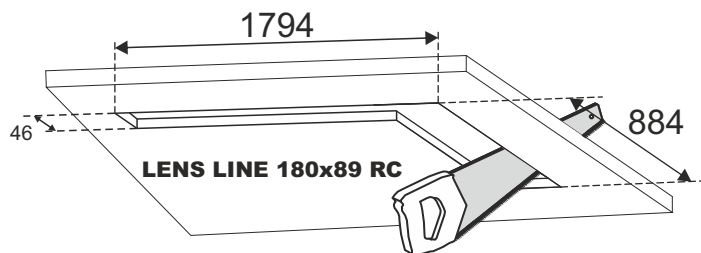

LENS LINE 180x89 RC recessed

Źródło światła zastosowane w tej oprawie oświetleniowej powinno być wymieniane wyłącznie przez producenta lub jego przedstawiciela serwisowego, lub podobnie wykwalifikowaną osobę.