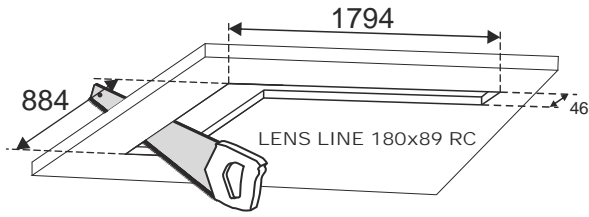

LENS LINE 180x89 RC recessed
LENS LINE 89x89 SQ recessed

Źródło światła zastosowane w tej oprawie oświetleniowej powinno być wymieniane wyłącznie przez producenta lub jego przedstawiciela serwisowego, lub podobnie wykwalifikowaną osobę.