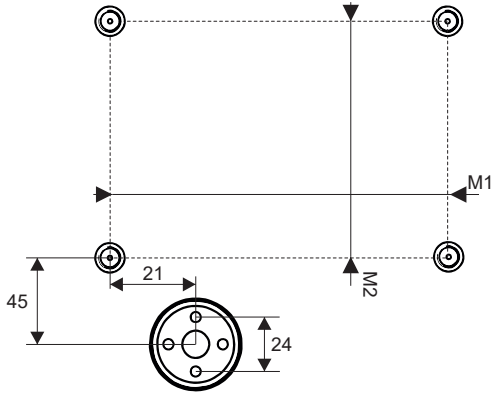

CADVA 111 x1/x2/x3/x4/x4 SQ suspended

Ver.	CADVA x1	CADVA x2	CADVA x3	CADVA x4	CADVA x4 SQ	CADVA x5
M1	221	366	516	676	366	826
M2	130	130	130	130	275	130

1

2

3

4

5

QR111
G53

6

230 V

>0,5 m

DIMMER

LED
G53