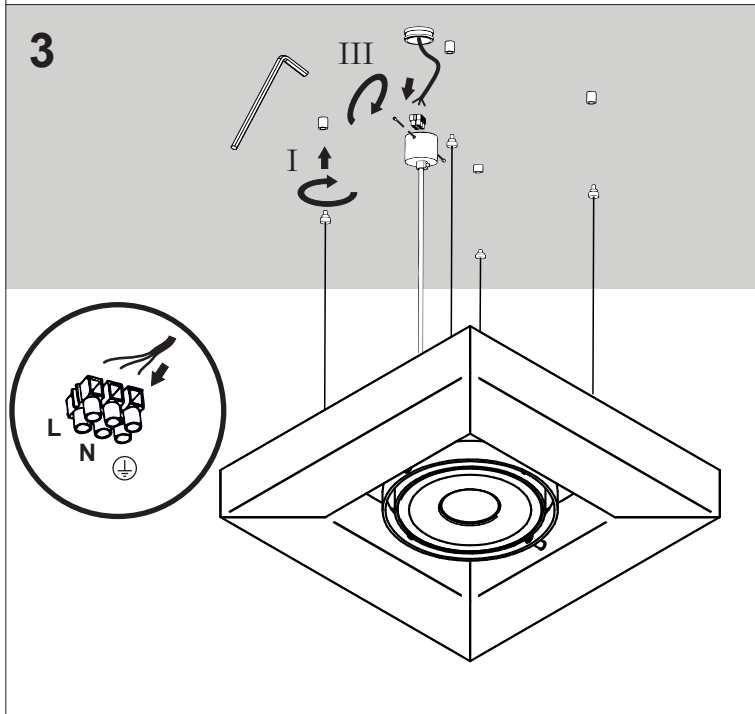

Ver.	CADVA x1	CADVA x2	CADVA x3	CADVA x4	CADVA x4 SQ
M1	221	366	516	676	366
M2	130	130	130	130	275

- 230 V
-
- >0,2 m
-
- DIMMER option
-

LED
INT.