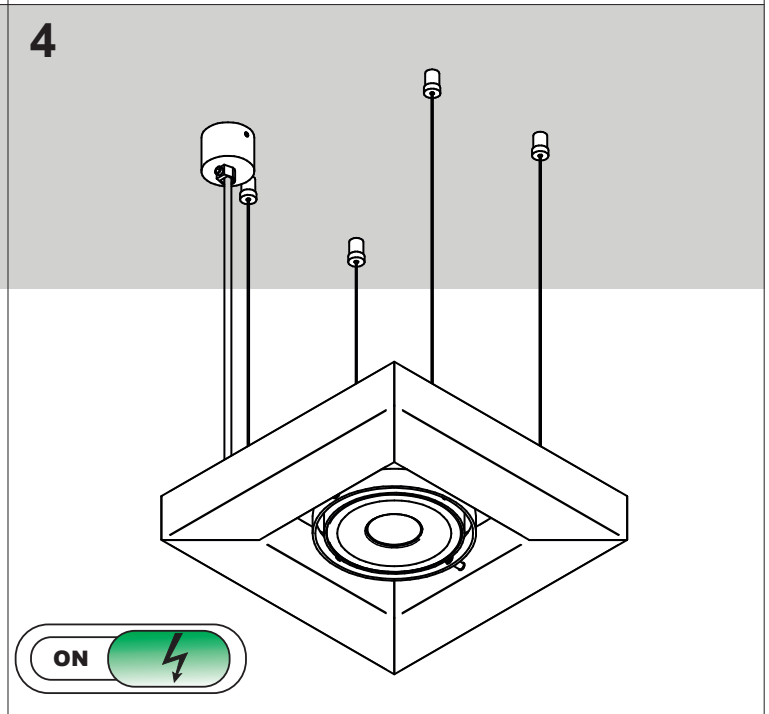

Ver.	CADVA x1	CADVA x2	CADVA x3	CADVA x4	CADVA x4 SQ
M1	221	366	516	676	366
M2	130	130	130	130	275

- 230 V
-
- >0,2 m
-
- DIMMER option
-

LED
INT.