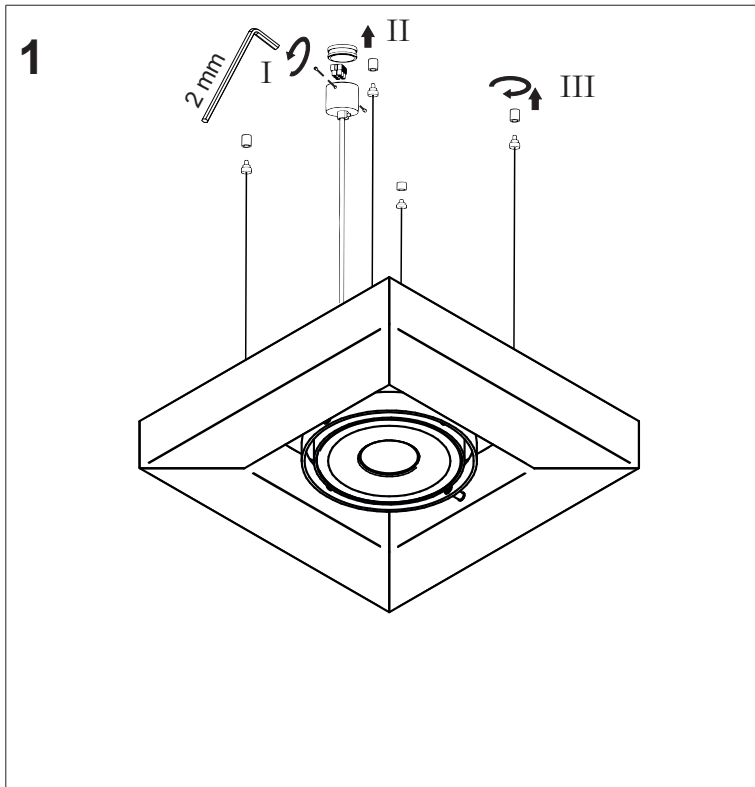

Ver.	CADVA x1	CADVA x2	CADVA x3	CADVA x4	CADVA x4 SQ
M1	221	366	516	676	366
M2	130	130	130	130	275

- 230 V
-
- >0,2 m
-
- DIMMER option
-

LED
INT.