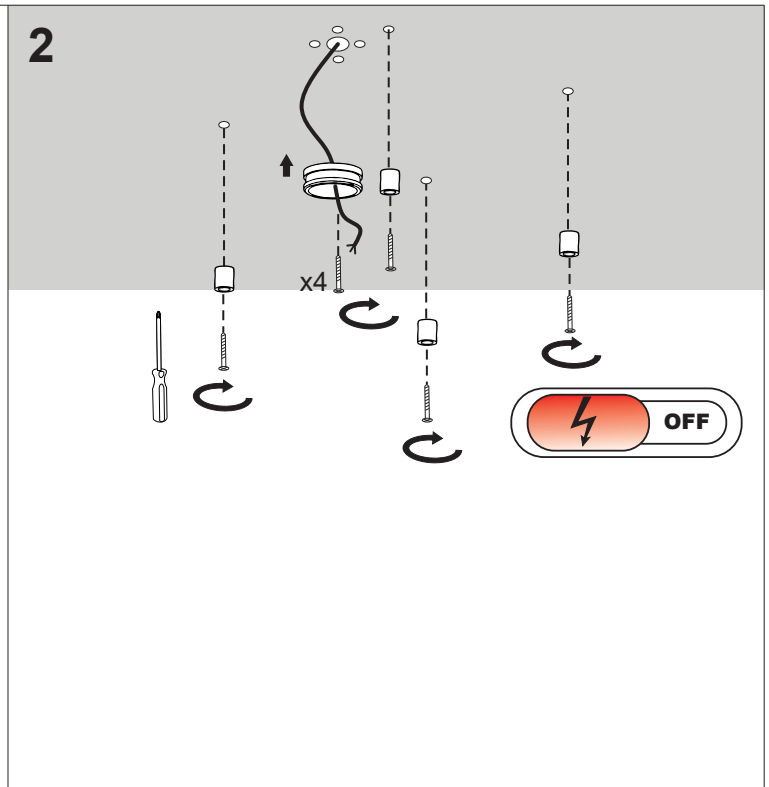

Ver.	CADVA x1	CADVA x2	CADVA x3	CADVA x4	CADVA x4 SQ
M1	221	366	516	676	366
M2	130	130	130	130	275

- 230 V
-
- >0,2 m
-
- DIMMER option
-

LED
INT.