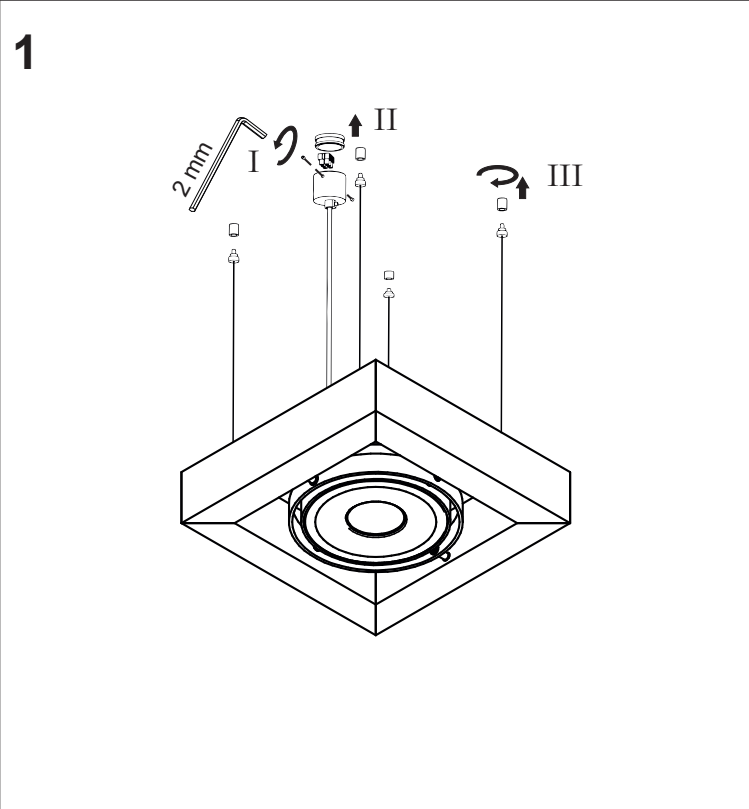

Ver.	CADRA x1	CADRA x2	CADRA x3	CADRA x4	CADRA x4 SQ
M1	200	350	500	660	350
M2	130	130	130	130	280

230 V

 >0,2 m
 DIMMER

LED INT.