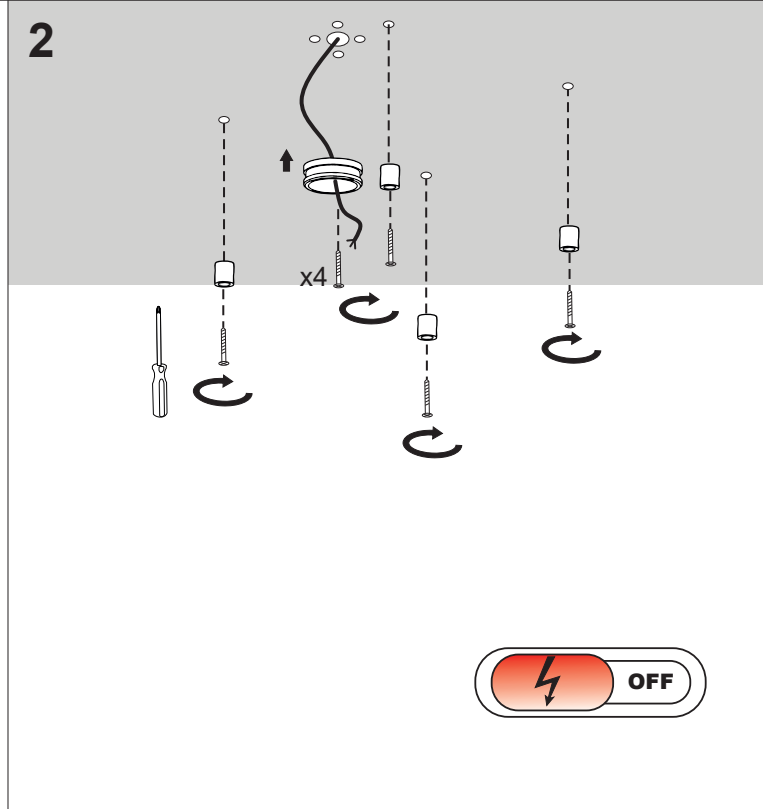

Ver.	CADRA x1	CADRA x2	CADRA x3	CADRA x4	CADRA x4 SQ
M1	200	350	500	660	350
M2	130	130	130	130	280

230 V

 >0,2 m
 DIMMER

LED INT.