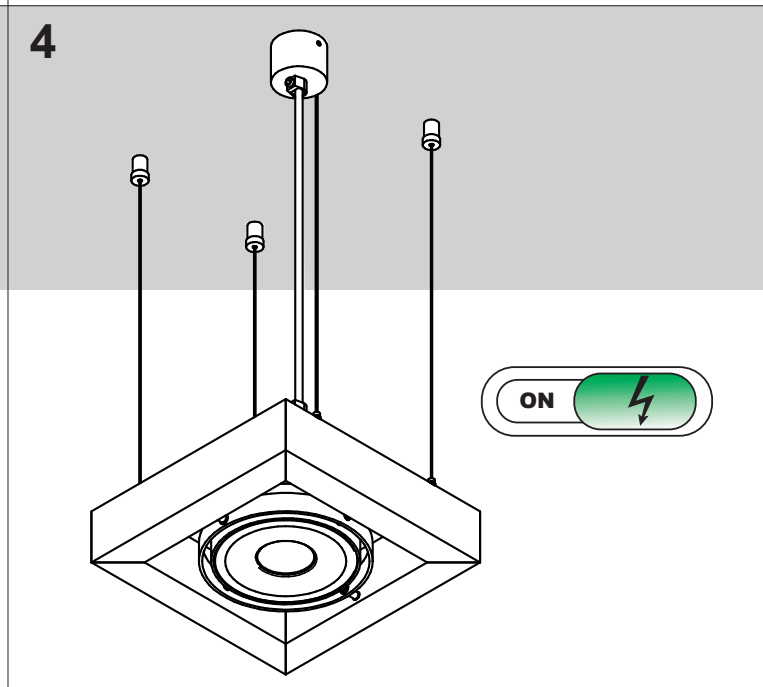

Ver.	CADRA x1	CADRA x2	CADRA x3	CADRA x4	CADRA x4 SQ
M1	200	350	500	660	350
M2	130	130	130	130	280

230 V

 >0,2 m
 DIMMER

LED INT.