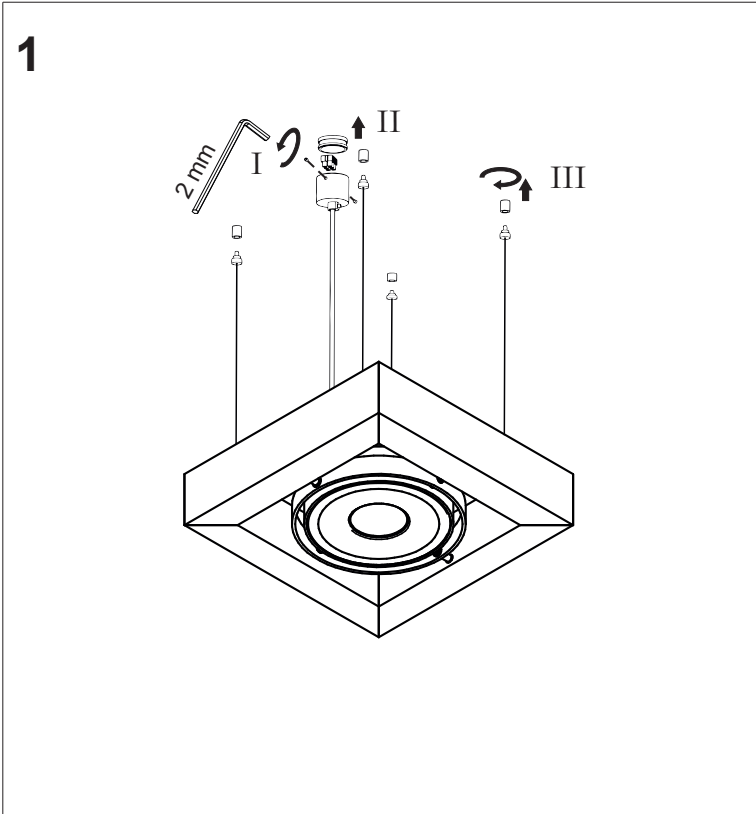

Ver.	CADRA x1	CADRA x2	CADRA x3	CADRA x4	CADRA x4 SQ
M1	200	350	500	660	350
M2	130	130	130	130	280

230 V

 >0,2 m
 DIMMER

LED INT.