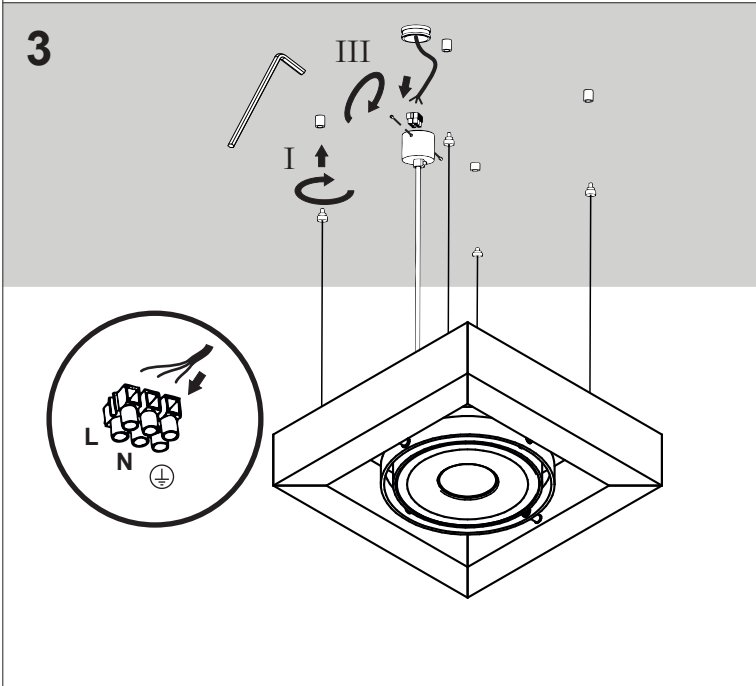

Ver.	CADRA x1	CADRA x2	CADRA x3	CADRA x4	CADRA x4 SQ
M1	200	350	500	660	350
M2	130	130	130	130	280

230 V

 >0,2 m
 DIMMER

LED INT.