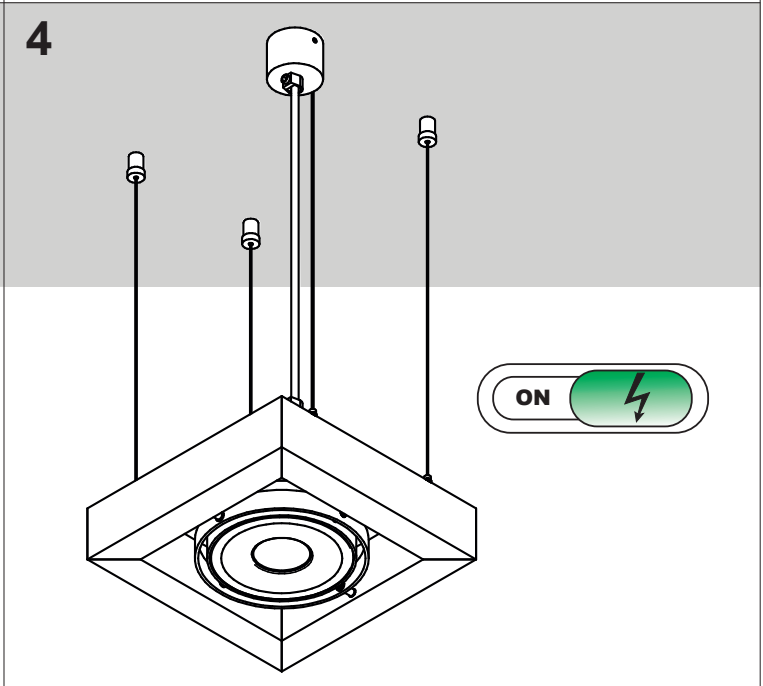

Ver.	CADRA x1	CADRA x2	CADRA x3	CADRA x4	CADRA x4 SQ
M1	200	350	500	660	350
M2	130	130	130	130	280

230 V

 >0,2 m
 DIMMER

LED INT.