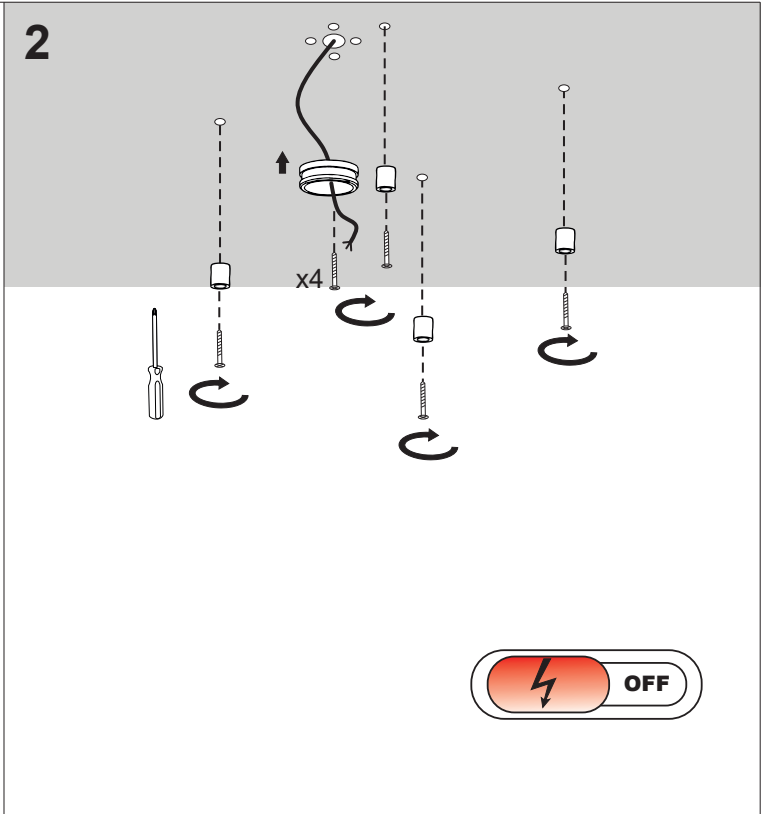

Ver.	CADRA x1	CADRA x2	CADRA x3	CADRA x4	CADRA x4 SQ
M1	200	350	500	660	350
M2	130	130	130	130	280

230 V

 >0,2 m
 DIMMER

LED INT.