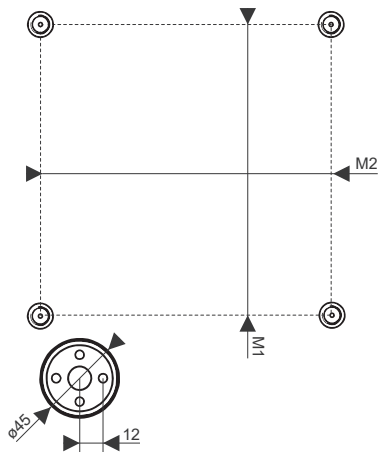

# BLOS LED ZWIS

BLOS LED SUSPENDED

# BLOS LED MINI ZWIS

BLOS MINI LED SUSPENDED

Ver.	BLOS LED ZWIS	BLOS MINI LED ZWIS
M1	333	175
M2	397	288

1

2

3

4