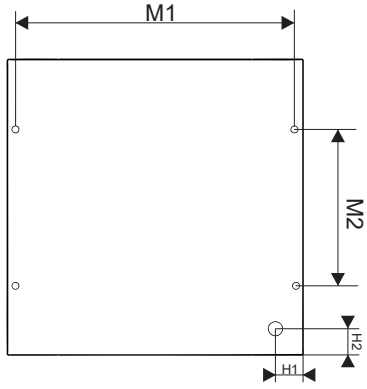

BLOS LED surface

BLOS mini LED surface

Ver.	BLOS LED	BLOS mini LED
M1	420	313,5
M2	350	175
H1	27,5	25,5
H2	19,5	324,5