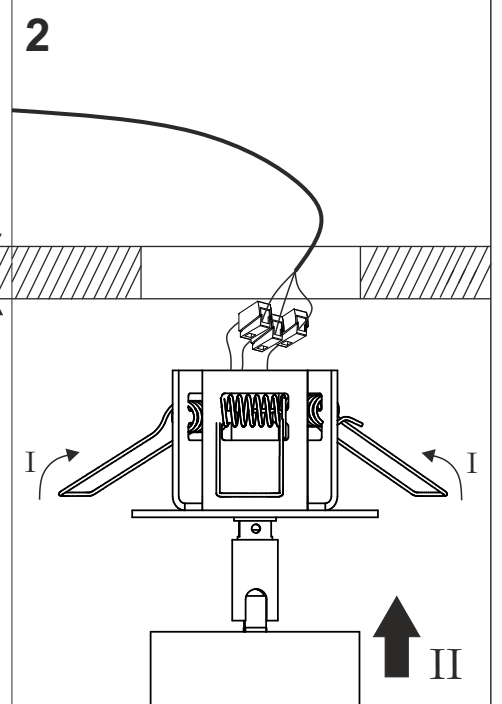

Luminaires (on / off):

2000 PRO LED reflektor G/K

3

230V

Ten produkt zawiera źródła światła o klasie efektywności energetycznej E.
This product contains a light sources of energy efficiency class E.

LED
int