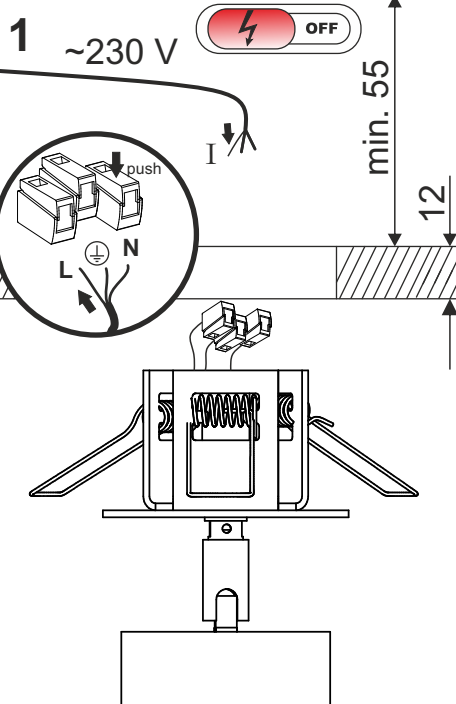

Luminaires (on / off):

2000 PRO LED reflektor G/K

3

230V

Ten produkt zawiera źródła światła o klasie efektywności energetycznej E.
This product contains a light sources of energy efficiency class E.

LED
int