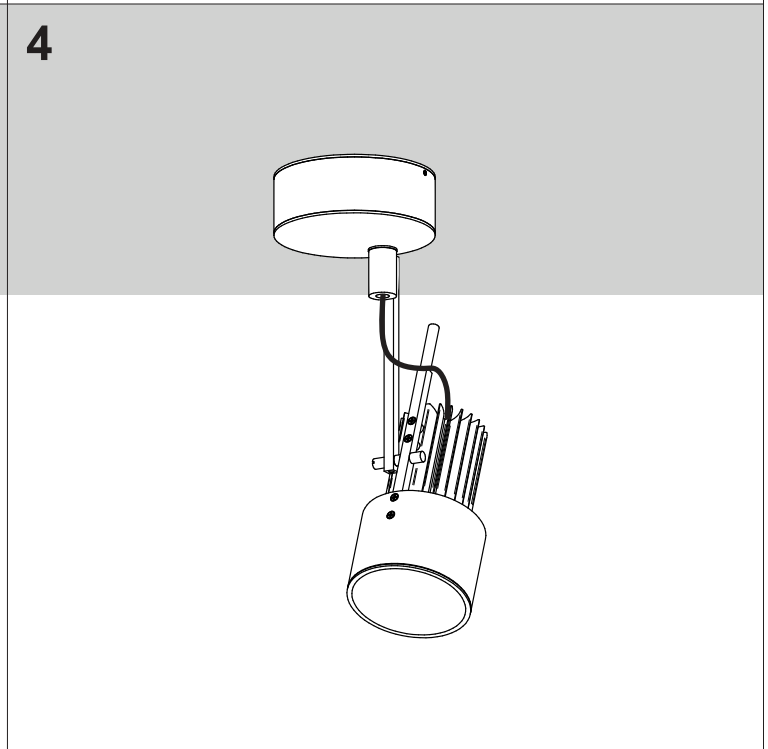

2000 P20 LED spot
2000 P30 LED spot

Ver.	2000 P20	2000 P30
M1	60	70
M2	30	60
D1	∅20	∅20
H1	29	33

230 V

 >0,2 m

 DIMMER option

LED
INT.