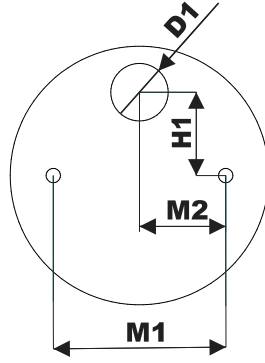

2000 P20 LED spot
2000 P30 LED spot

Ver.	2000 P20	2000 P30
M1	60	70
M2	30	60
D1	∅20	∅20
H1	29	33

230 V

 >0,2 m

 DIMMER option

LED
INT.