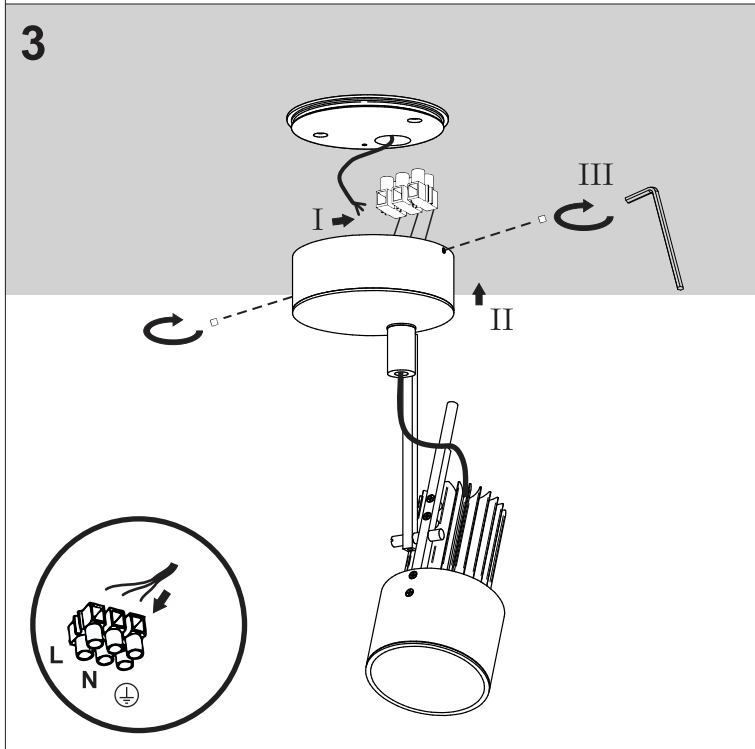

2000 P20 LED spot
2000 P30 LED spot

Ver.	2000 P20	2000 P30
M1	60	70
M2	30	60
D1	∅20	∅20
H1	29	33

230 V

 >0,2 m

 DIMMER option

LED
INT.