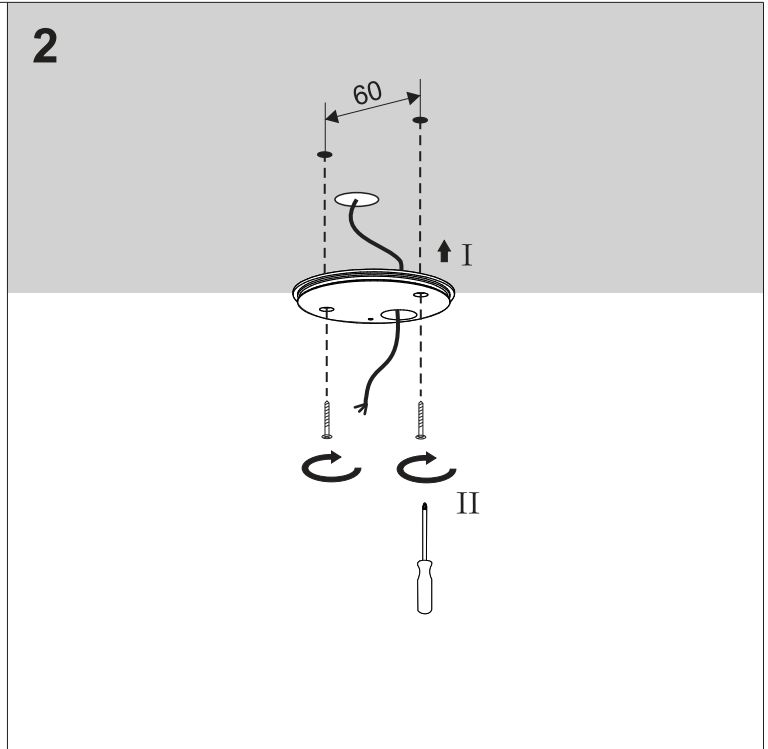

2000 P20 LED spot
2000 P30 LED spot

Ver.	2000 P20	2000 P30
M1	60	70
M2	30	60
D1	∅20	∅20
H1	29	33

230 V

 >0,2 m

 DIMMER option

LED
INT.