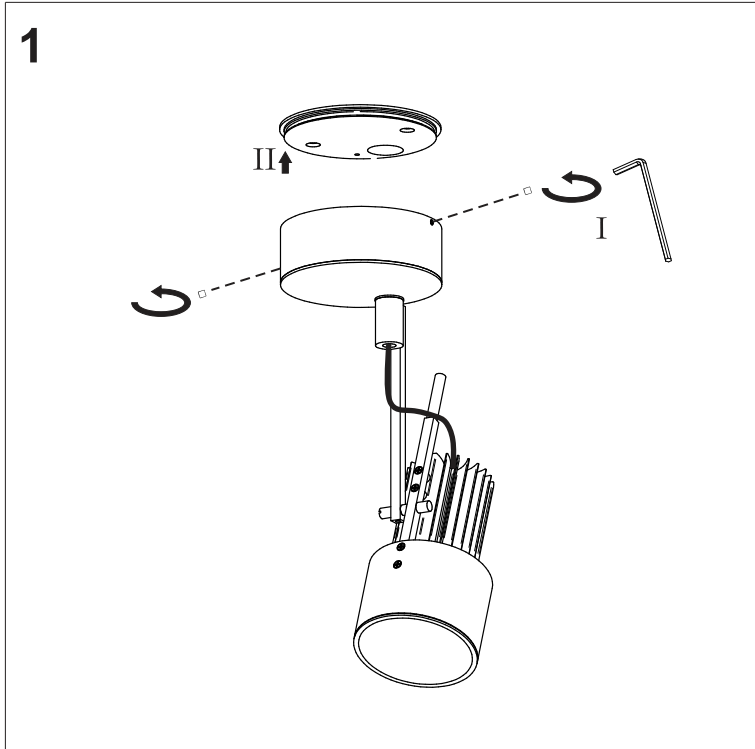

2000 P20 LED spot
2000 P30 LED spot

Ver.	2000 P20	2000 P30
M1	60	70
M2	30	60
D1	∅20	∅20
H1	29	33

230 V

 >0,2 m

 DIMMER option

LED
INT.