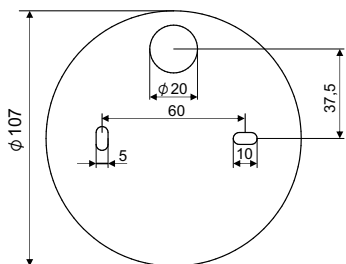

1000 PRO LED spot

2000 PRO LED spot

Źródło światła zastosowane w tej oprawie oświetleniowej powinno być wymieniane wyłącznie przez producenta lub jego przedstawiciela serwisowego, lub podobnie wykwalifikowaną osobę.