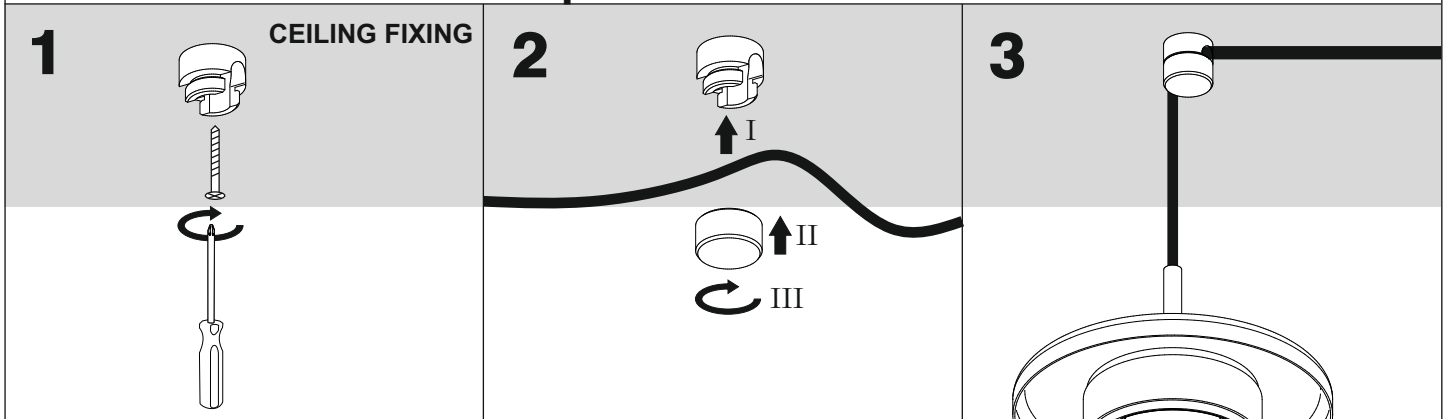

optional element

Ten produkt zawiera źródła światła o klasie efektywności energetycznej E.
This product contains a light sources of energy efficiency class E.

LED
int

!	DO NOT switch on luminaire without connecting the whole system!	
	Nie uruchamiać oprawy przed połączeniem wszystkich elementów zestawu!	

Spider system required power supply (CC)

Ten produkt zawiera źródła światła o klasie efektywności energetycznej E.
This product contains a light sources of energy efficiency class E.

LED
int