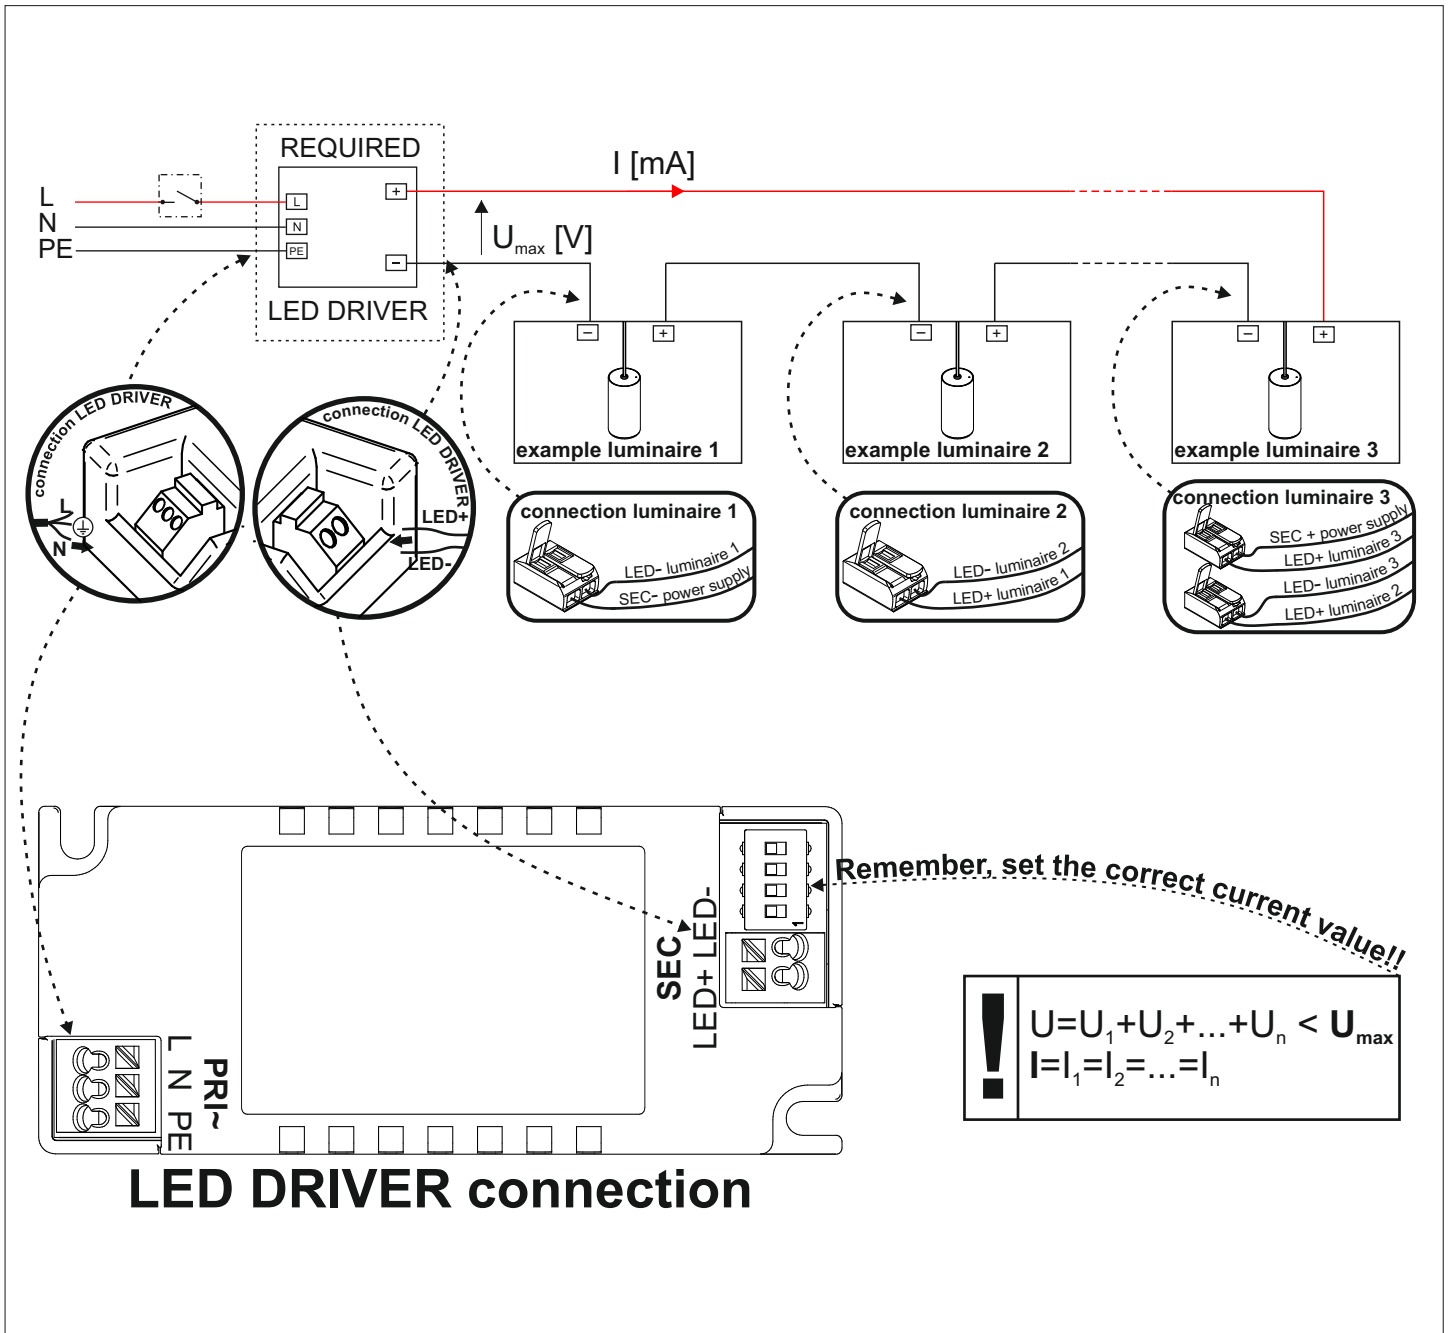

optional element

Ten produkt zawiera źródła światła o klasie efektywności energetycznej E.
This product contains a light sources of energy efficiency class E.

LED
int

!	DO NOT switch on luminaire without connecting the whole system!	
	Nie uruchamiać oprawy przed połączeniem wszystkich elementów zestawu!	

Spider system required power supply (CC)

Ten produkt zawiera źródła światła o klasie efektywności energetycznej E.
This product contains a light sources of energy efficiency class E.

LED
int