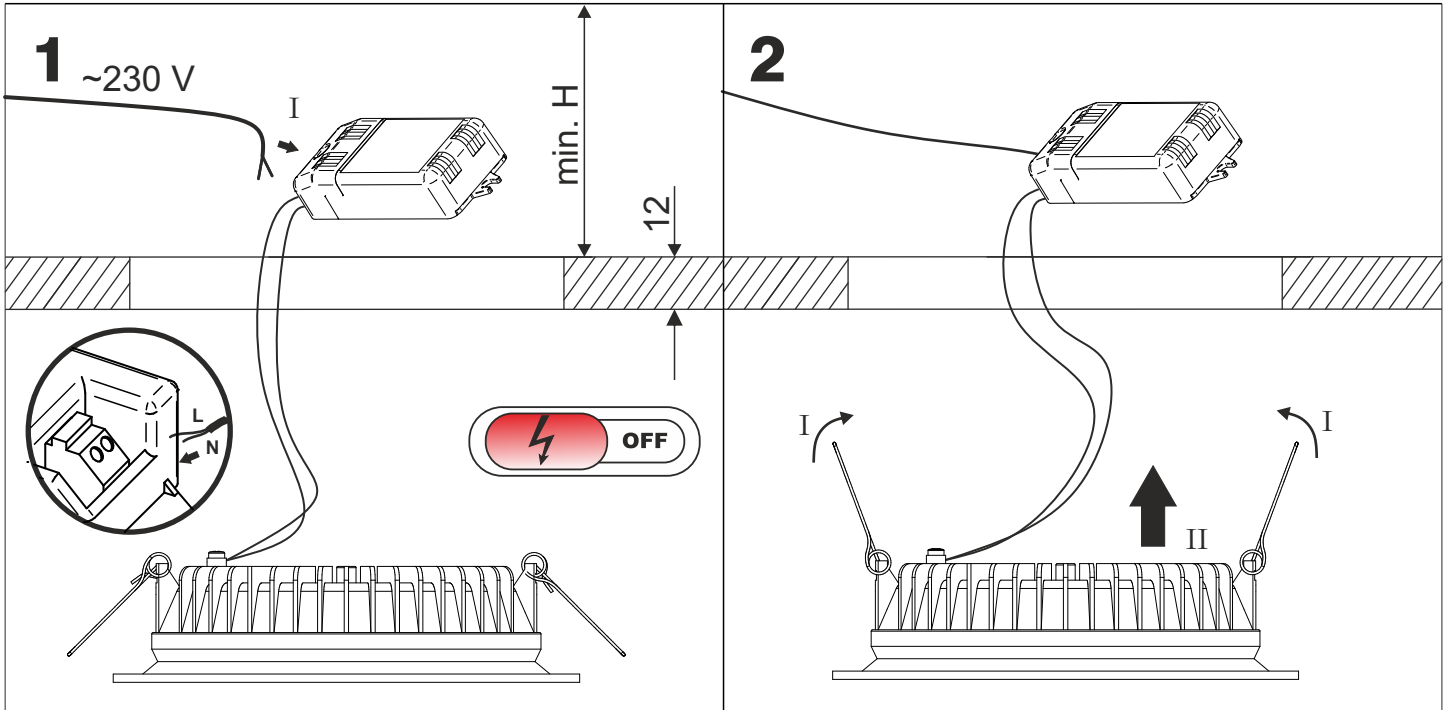

Ver.	MINI ring	MIDI ring
M[mm]	160	210
H[mm]	55	60

Ten produkt zawiera źródła światła o klasie efektywności energetycznej D.
This product contains a light sources of energy efficiency class D.

LED
int