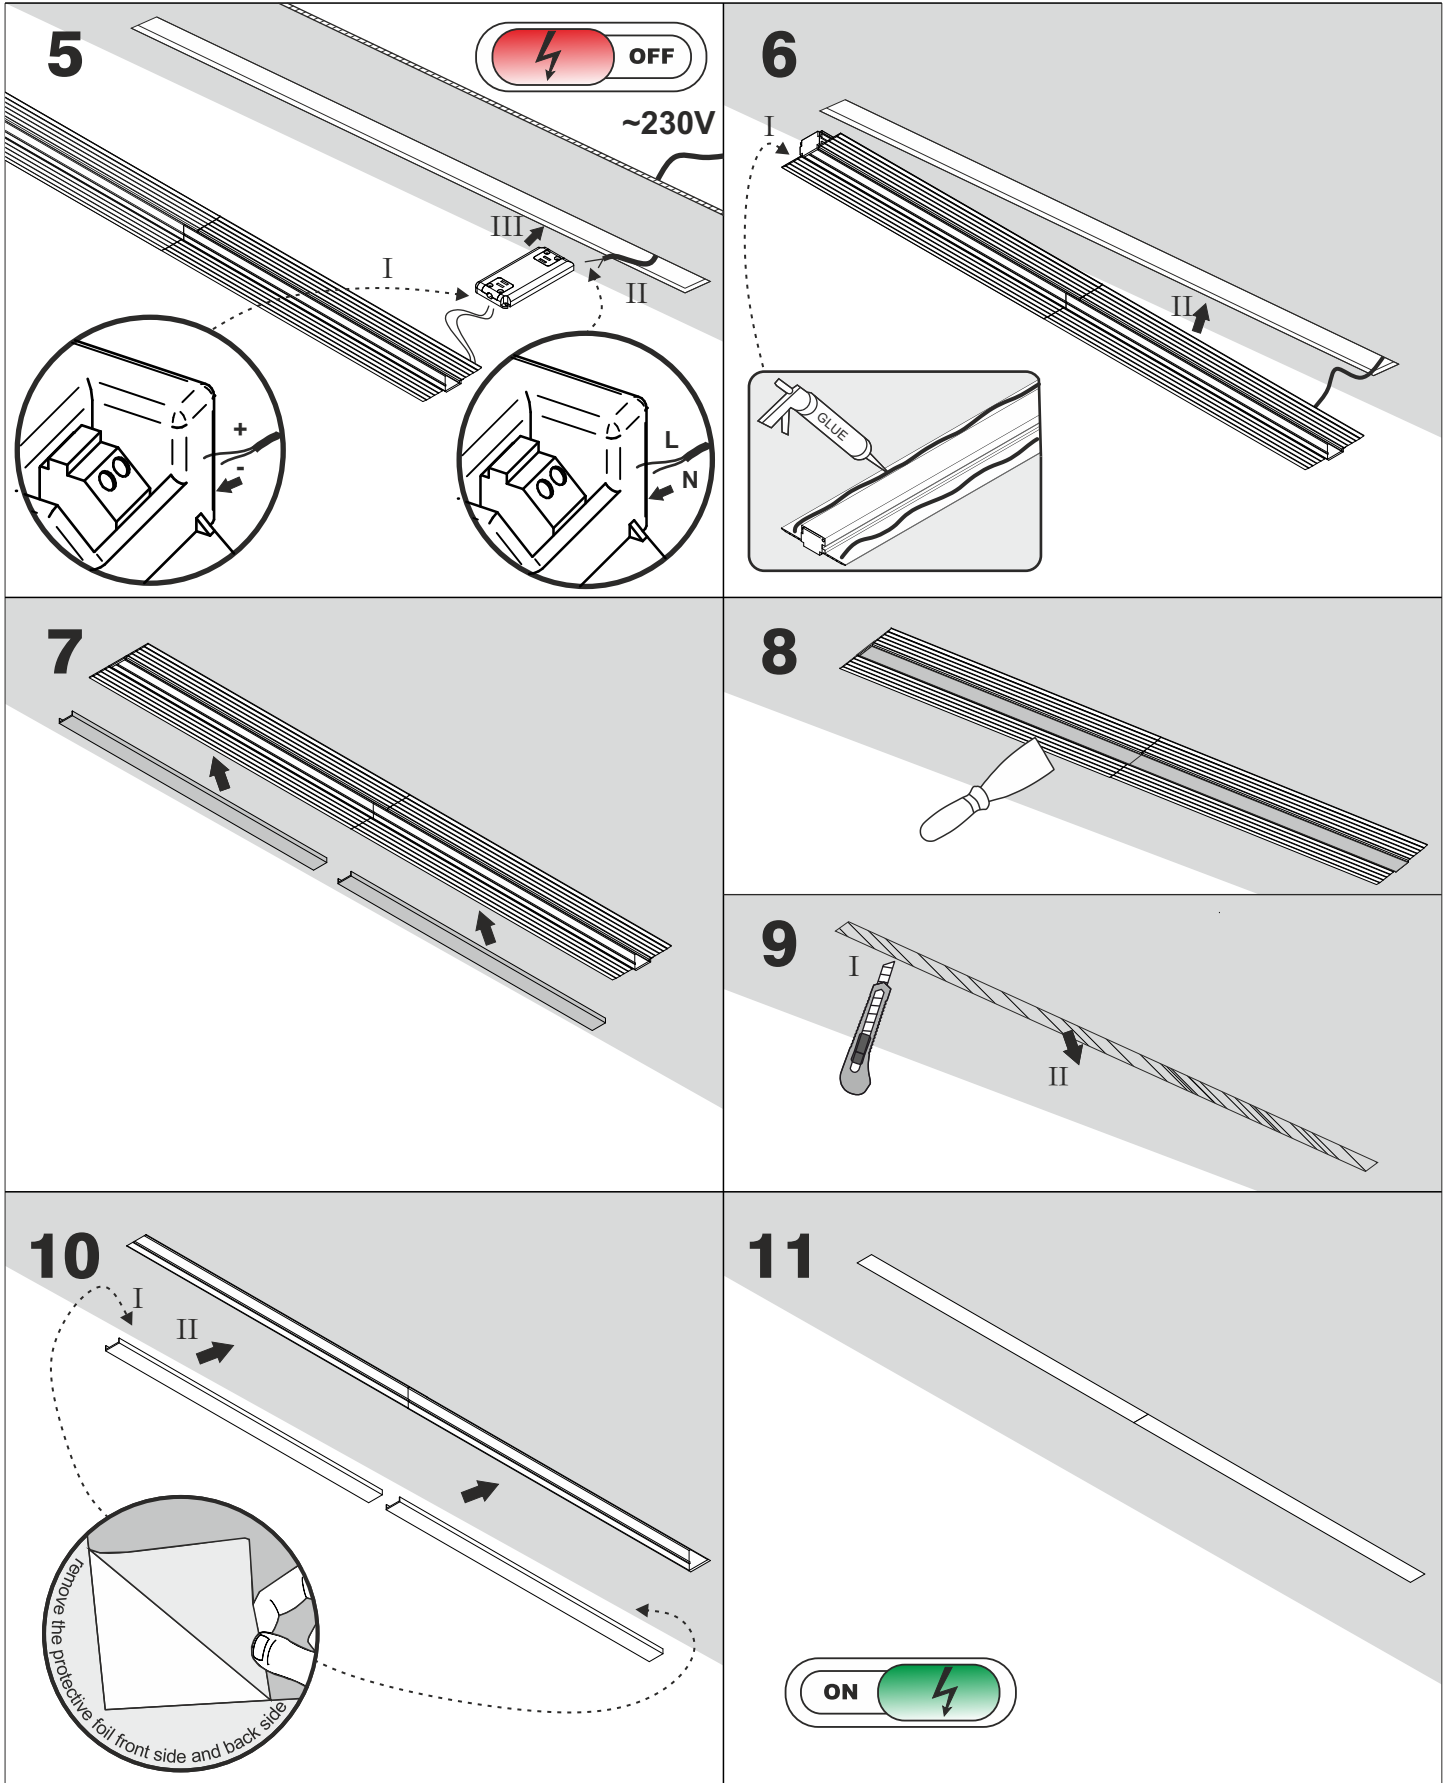

ALULINE mini LED trimless multi-element system recessed

Ten produkt zawiera źródła światła o klasie efektywności energetycznej F.
This product contains a light sources of energy efficiency class F.

LED
int