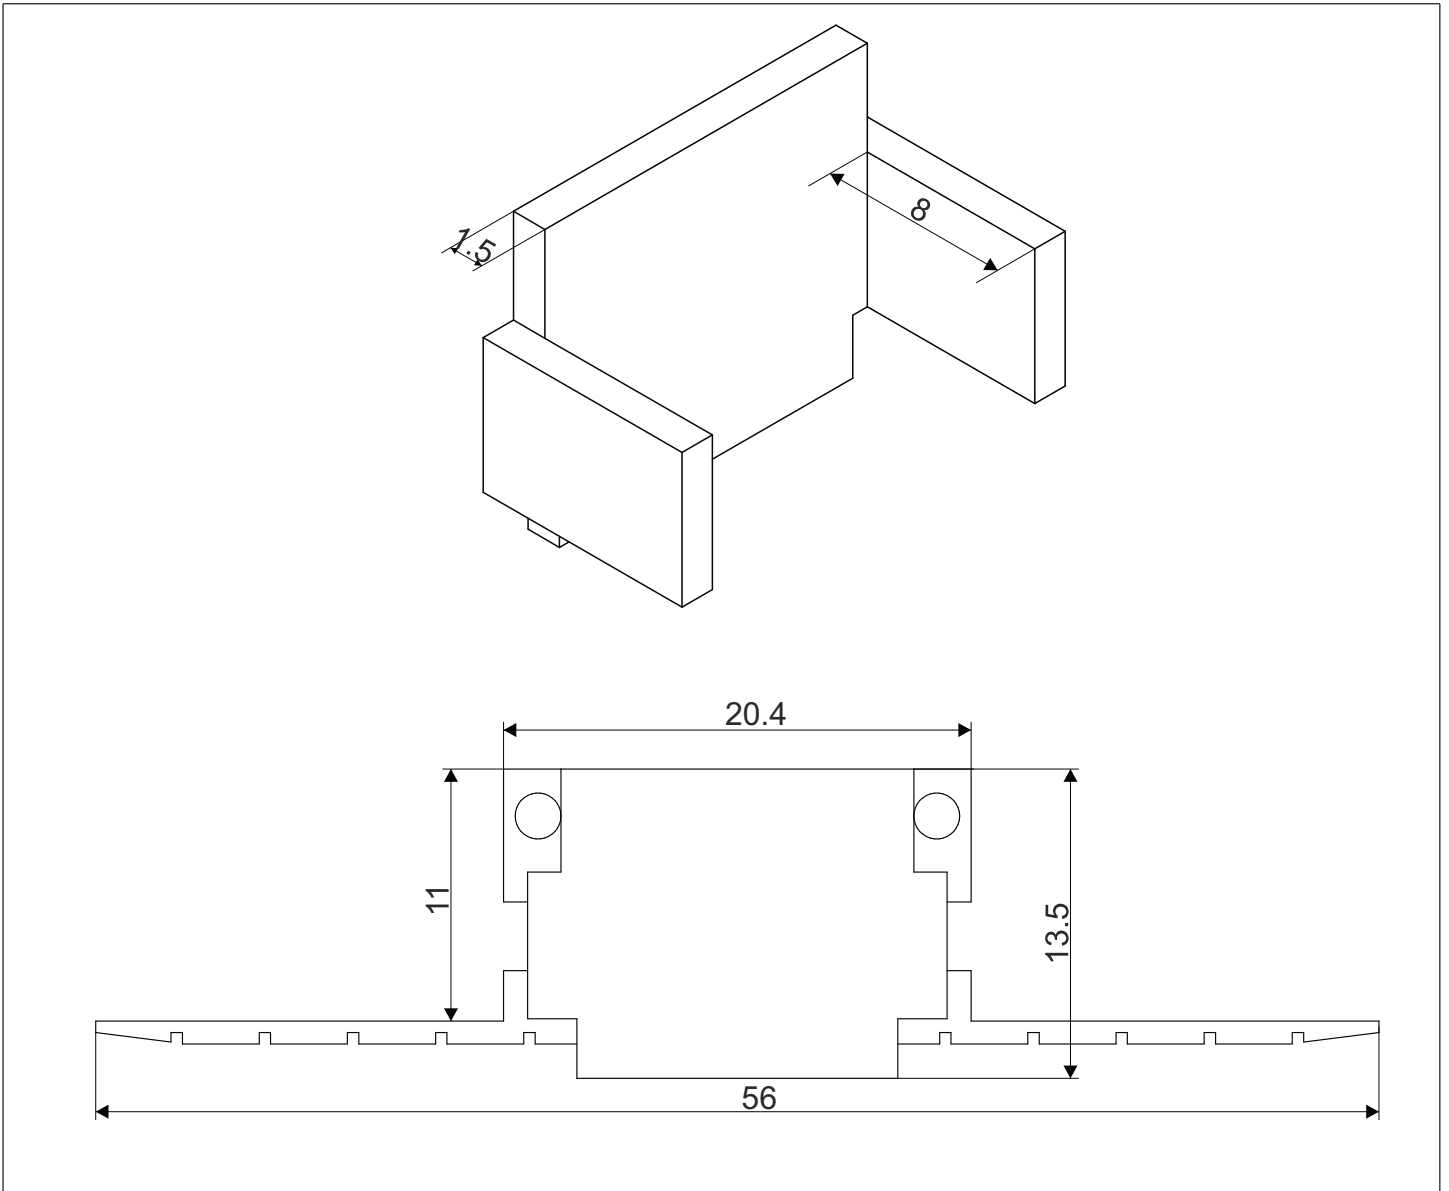

**LED**  
int

ALULINE mini LED trimless recessed - cutout

ALULINE mini LED trimless recessed - dimensions

Ten produkt zawiera źródła światła o klasie efektywności energetycznej F.  
This product contains a light sources of energy efficiency class F.