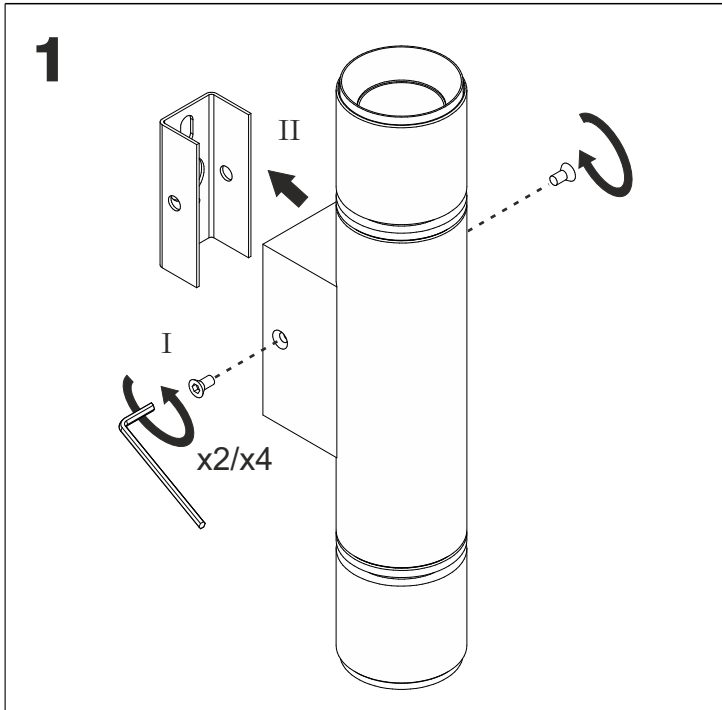

PET next mini rift u&d			
Ver.	20	30	40+
M	34	34	90
N	—	—	27

REQUIRED
2x

Źródło światła zastosowane w tej oprawie oświetleniowej powinno być wymieniane wyłącznie przez producenta lub jego przedstawiciela serwisowego, lub podobnie wykwalifikowaną osobę.
The light source contained in this luminaire shall only be replaced by the manufacturer or his service agent or a similar qualified person.