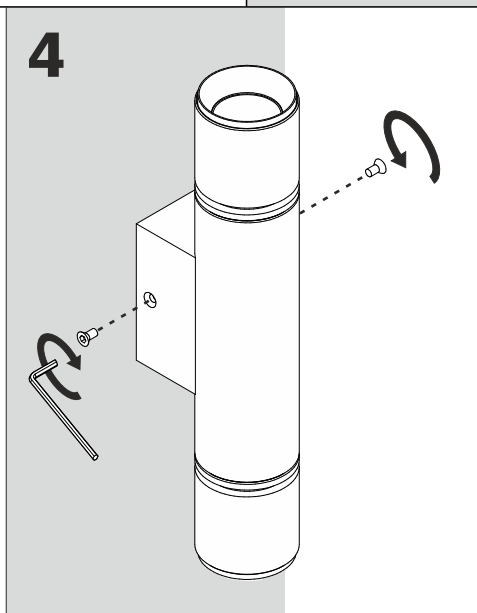

PET next mini rift u&d			
Ver.	20	30	40+
M	34	34	90
N	—	—	27

REQUIRED
2x

Źródło światła zastosowane w tej oprawie oświetleniowej powinno być wymieniane wyłącznie przez producenta lub jego przedstawiciela serwisowego, lub podobnie wykwalifikowaną osobę.
The light source contained in this luminaire shall only be replaced by the manufacturer or his service agent or a similar qualified person.