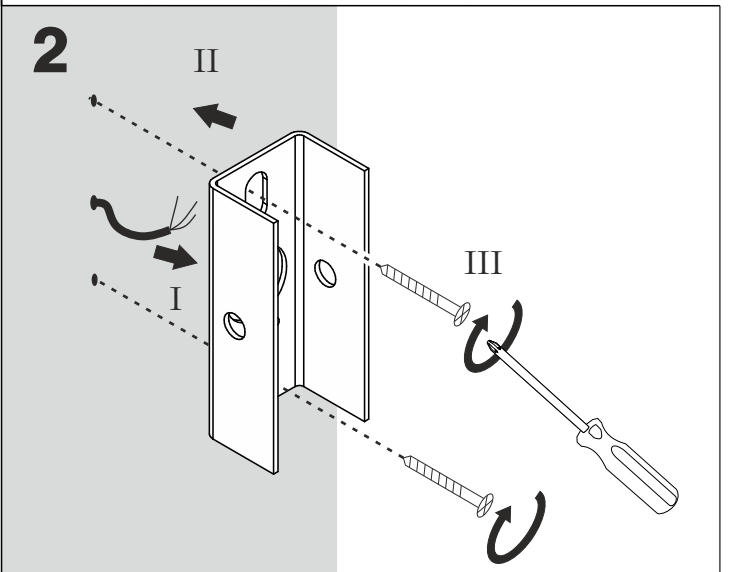

PET next mini rift u&d			
Ver.	20	30	40+
M	34	34	90
N	—	—	27

REQUIRED
2x

Źródło światła zastosowane w tej oprawie oświetleniowej powinno być wymieniane wyłącznie przez producenta lub jego przedstawiciela serwisowego, lub podobnie wykwalifikowaną osobę.
The light source contained in this luminaire shall only be replaced by the manufacturer or his service agent or a similar qualified person.