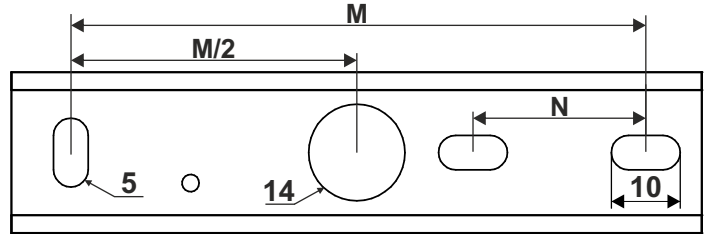

PET next mini rift u&d			
Ver.	20	30	40+
M	34	34	90
N	—	—	27

REQUIRED
2x

Źródło światła zastosowane w tej oprawie oświetleniowej powinno być wymieniane wyłącznie przez producenta lub jego przedstawiciela serwisowego, lub podobnie wykwalifikowaną osobę.
The light source contained in this luminaire shall only be replaced by the manufacturer or his service agent or a similar qualified person.