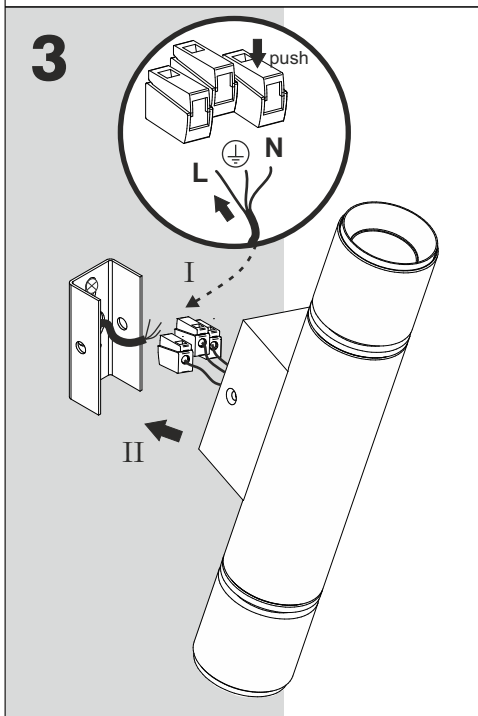

PET next mini rift u&d			
Ver.	20	30	40+
M	34	34	90
N	—	—	27

REQUIRED
2x

Źródło światła zastosowane w tej oprawie oświetleniowej powinno być wymieniane wyłącznie przez producenta lub jego przedstawiciela serwisowego, lub podobnie wykwalifikowaną osobę.
The light source contained in this luminaire shall only be replaced by the manufacturer or his service agent or a similar qualified person.